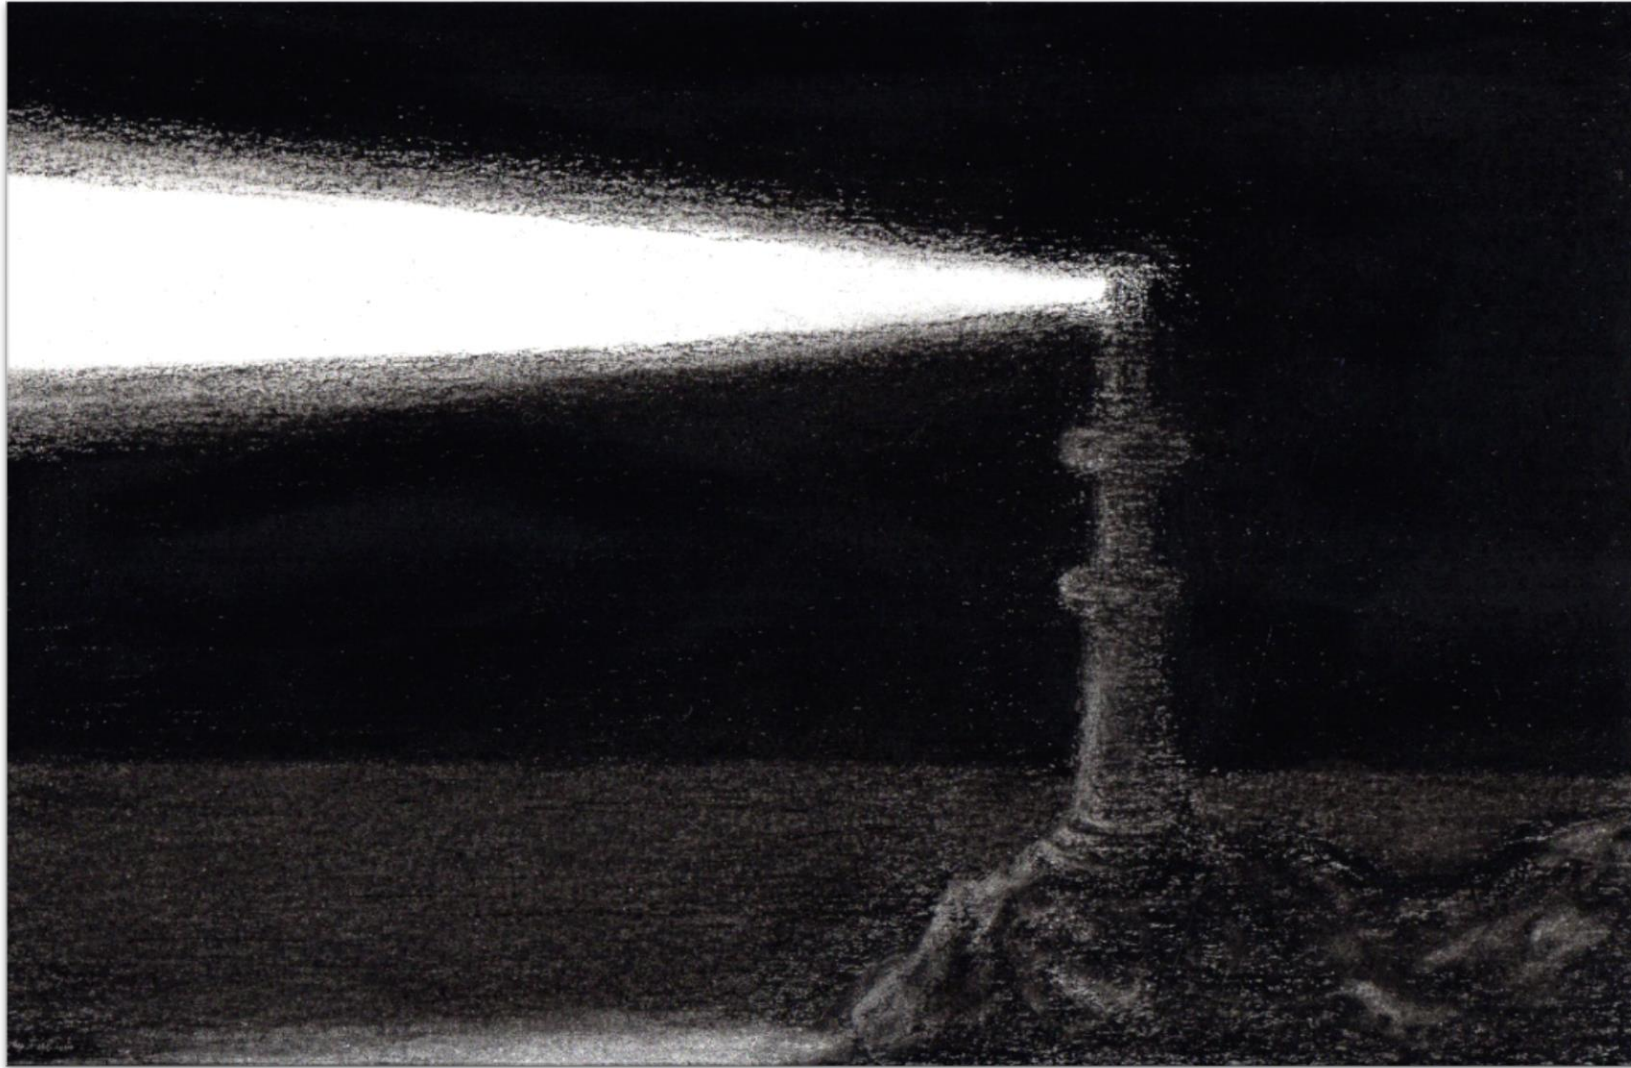

Eclaircissement
Pierre noire sur papier
14 x 21,5 cm