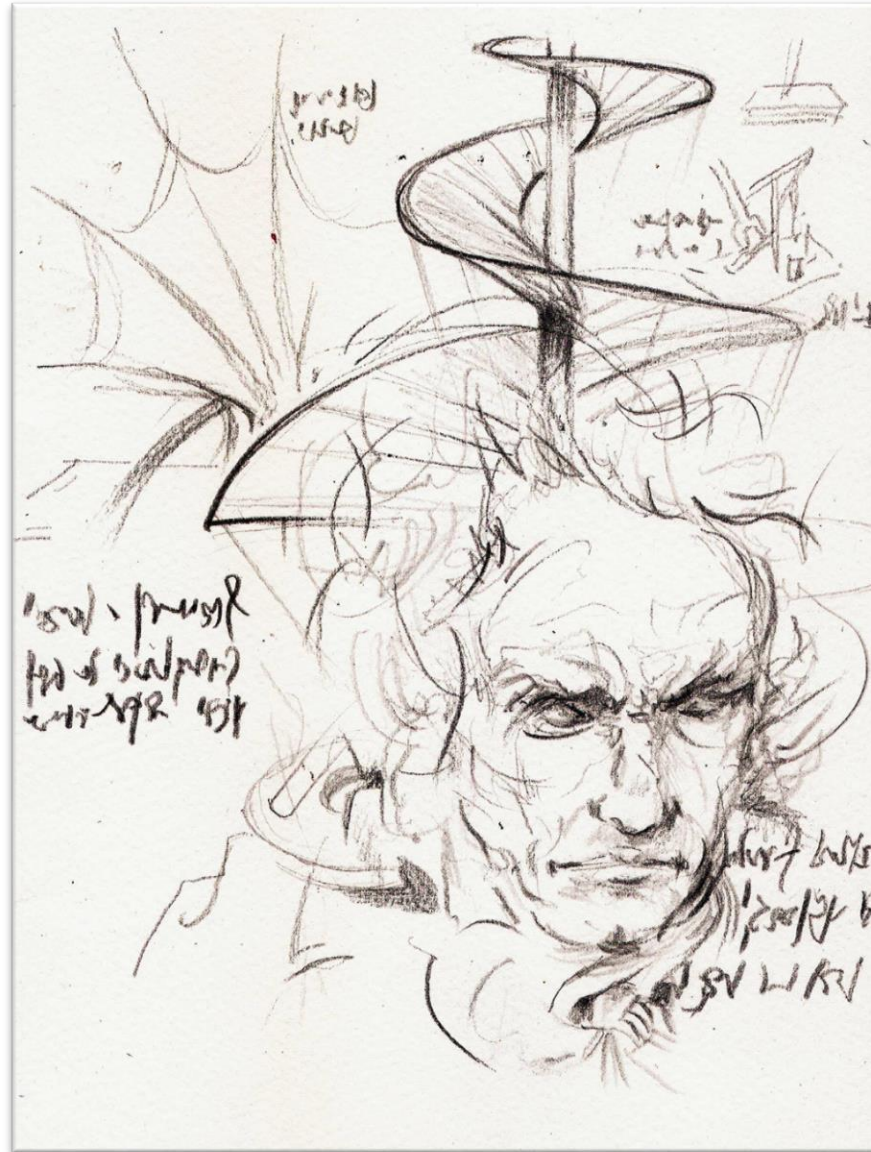

Stairway to heaven

Crayon, pierre noire et crayon blanc sur papier millimétré
17,5 x 27,5 cm

The song remains the same
Mine de plomb et pierre noire sur papier
21 x 27 cm

Plusieurs cordes à son arc

Crayon, mine de plomb et pierre noire sur papier de couleur
19 x 21 cm

Beethovingres de Vinci d'après Bourdelle
Mine de plomb et pierre noire sur papier
17,5 x 23 cm

Retour à la Source

Pierre noire et crayon sur collage et papier de couleur
10 x 12 cm

Vague souvenir
Pierre noire sur papier
21 x 29,7 cm