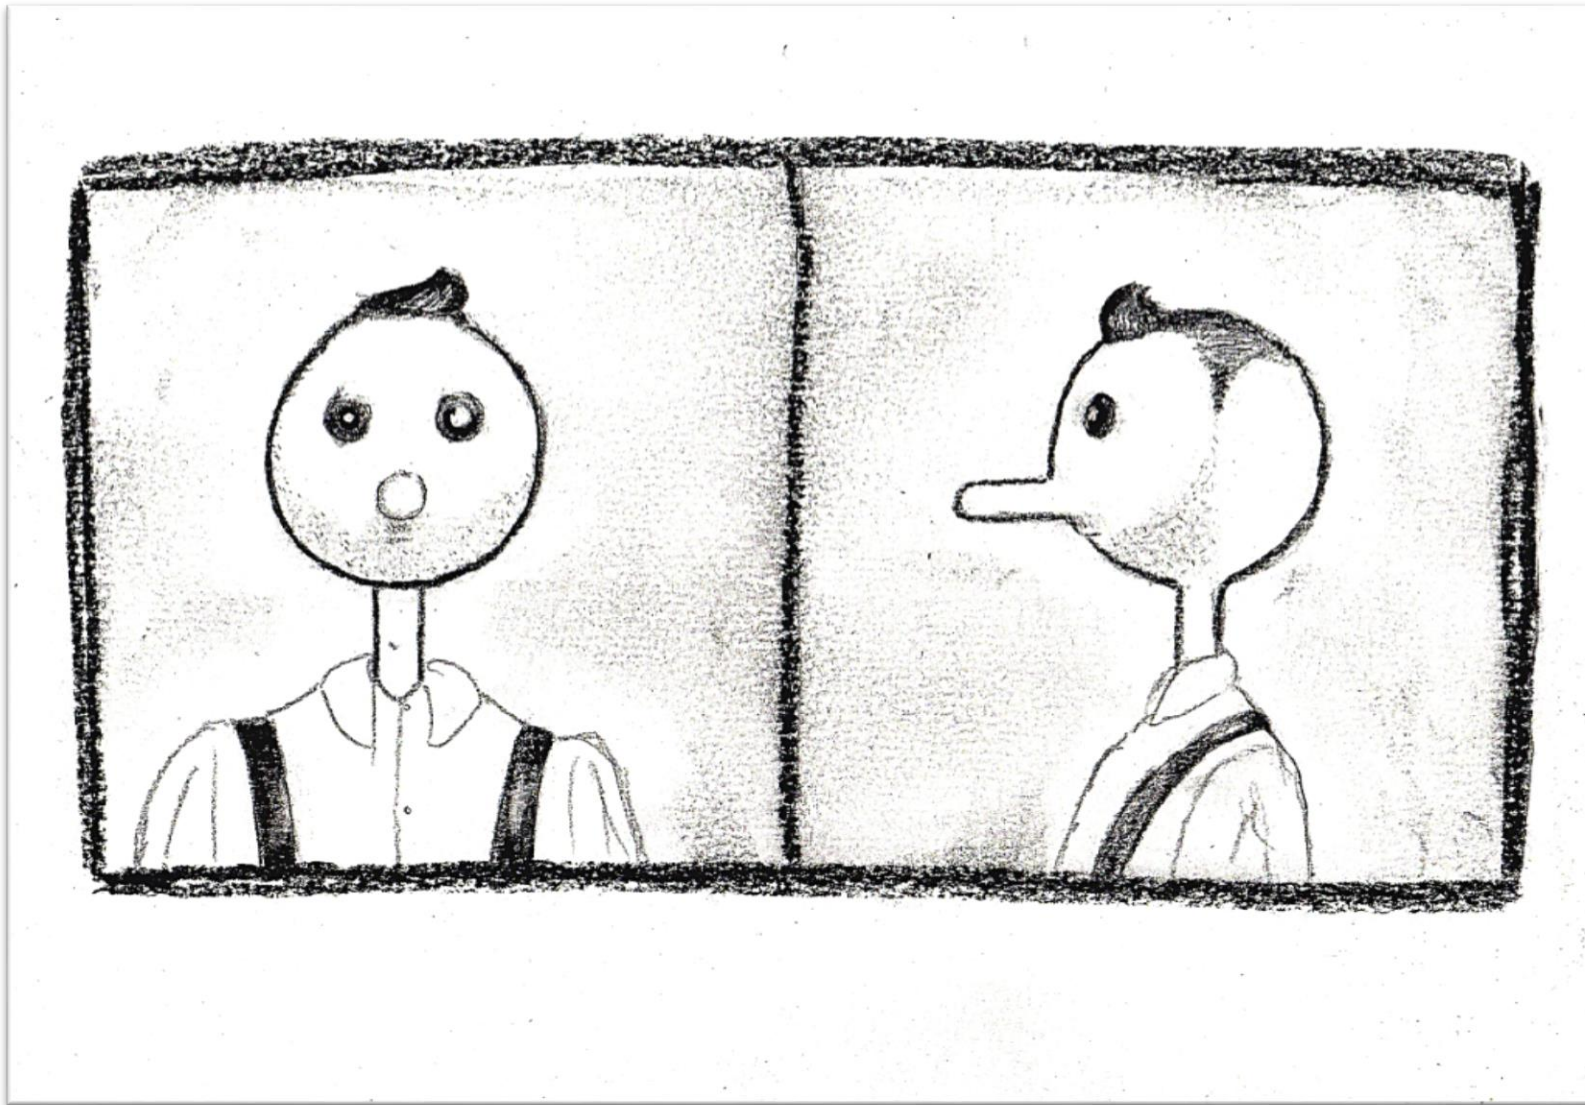

Petit bonhomme

Mine de plomb et pierre noire sur papier

17 x 22 cm