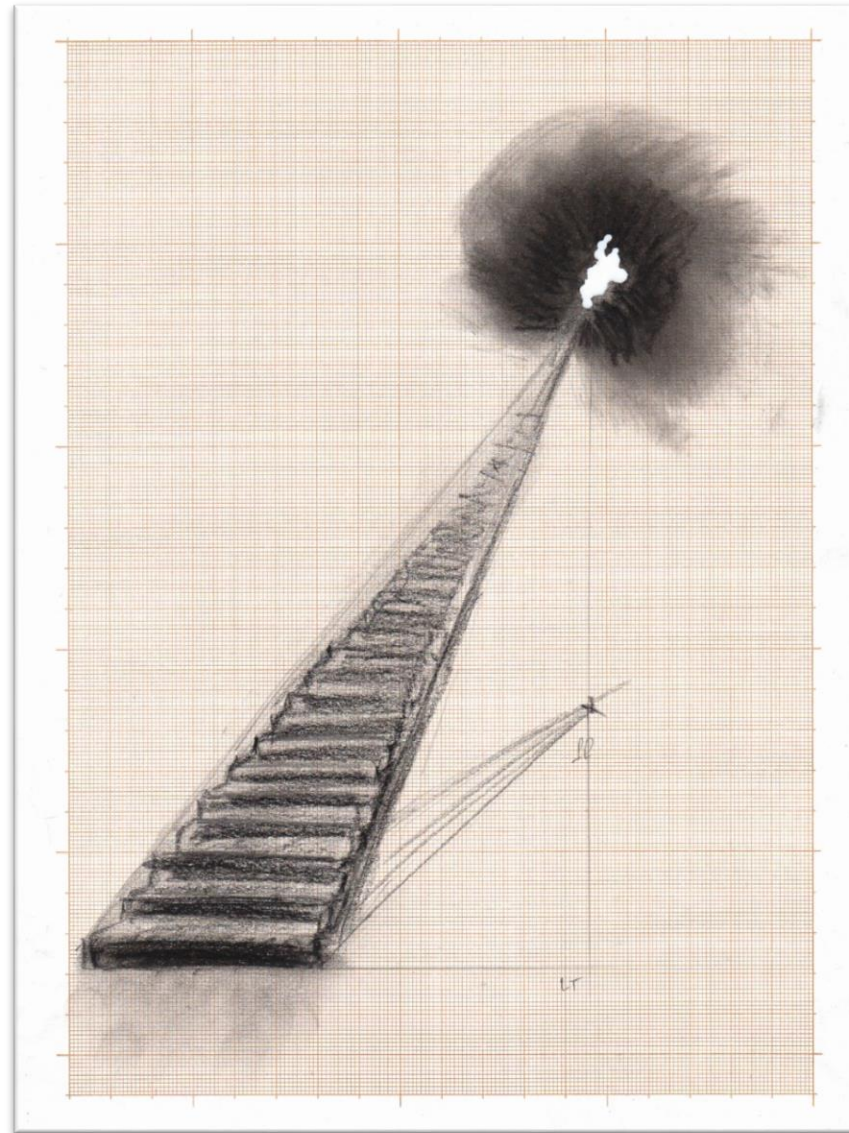

22,5 x 21 cm

Le "Je" en vaut-il la chandelle ?
Mine de plomb et pierre noire
sur Arches brûlé
14,5 x 29,7 cm

Le Maître du Haut Château
Fusain et pierre noire sur papier
19 x 27,5 cm

Bas-fond
Mine de plomb sur papier
19 x 29,5 cm

Stairway to heaven

Crayon, pierre noire et crayon blanc sur papier millimétré
17,5 x 27,5 cm

The song remains the same
Mine de plomb et pierre noire sur papier
21 x 27 cm

Plusieurs cordes à son arc

Crayon, mine de plomb et pierre noire sur papier de couleur
19 x 21 cm

Beethovingres de Vinci d'après Bourdelle
Mine de plomb et pierre noire sur papier
17,5 x 23 cm

Retour à la Source

Pierre noire et crayon sur collage et papier de couleur
10 x 12 cm

Vague souvenir
Pierre noire sur papier
21 x 29,7 cm