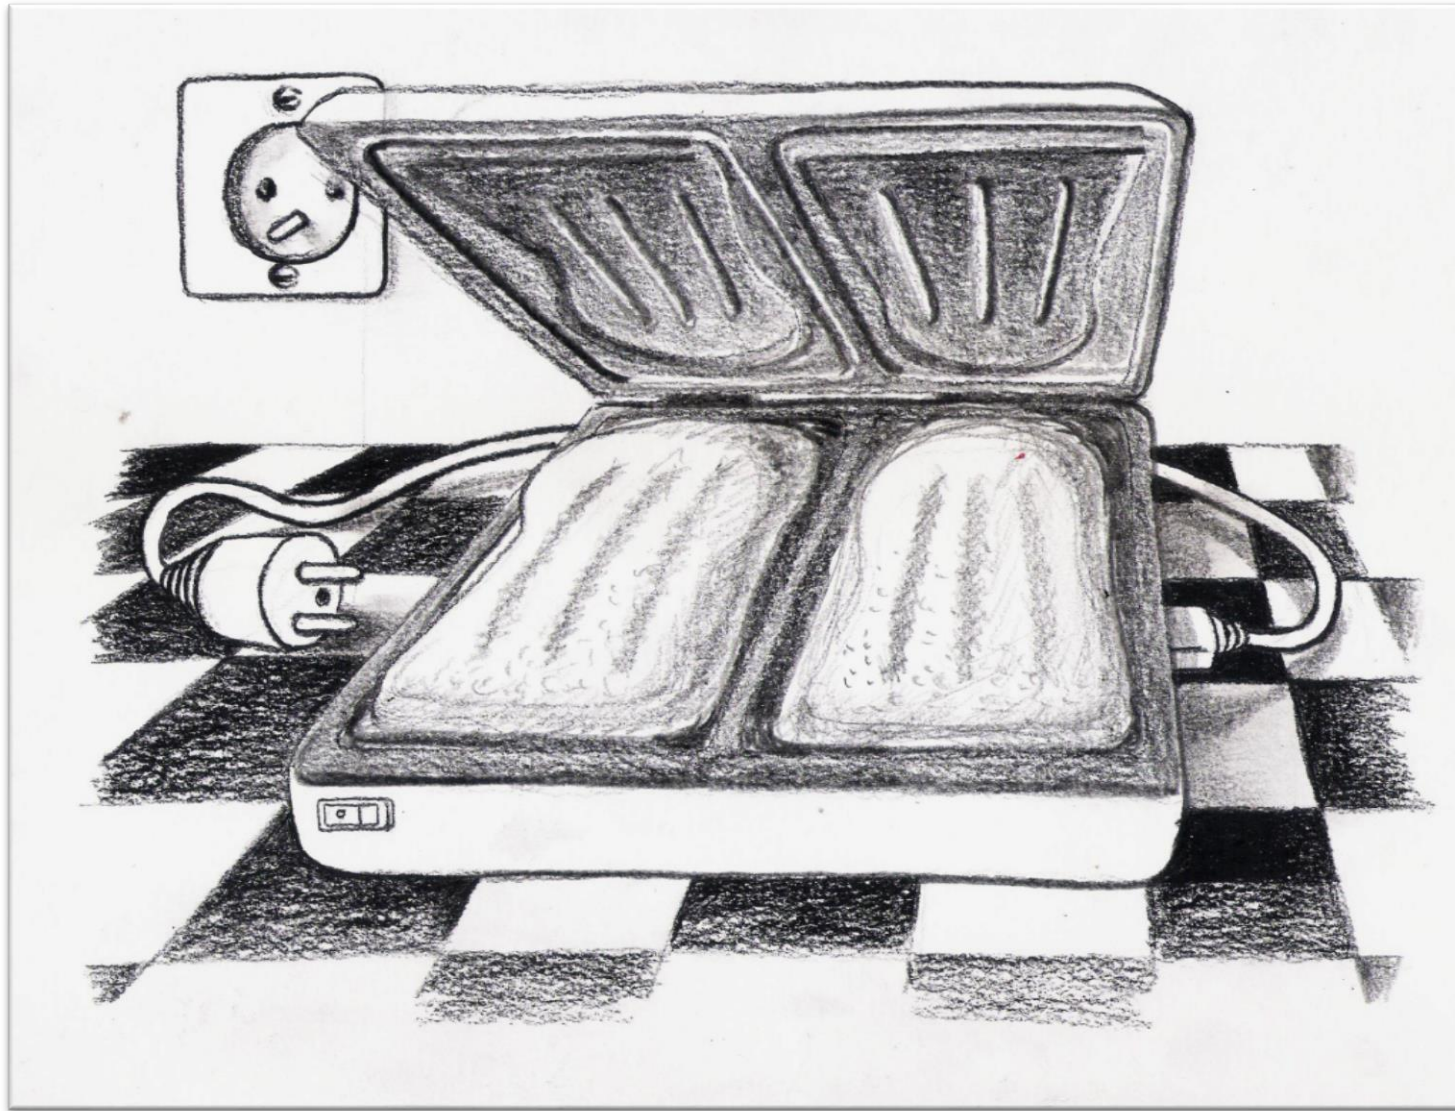

Croque Monsieur

Pierre noire et crayon blanc sur papier
20,5 x 26,5 cm