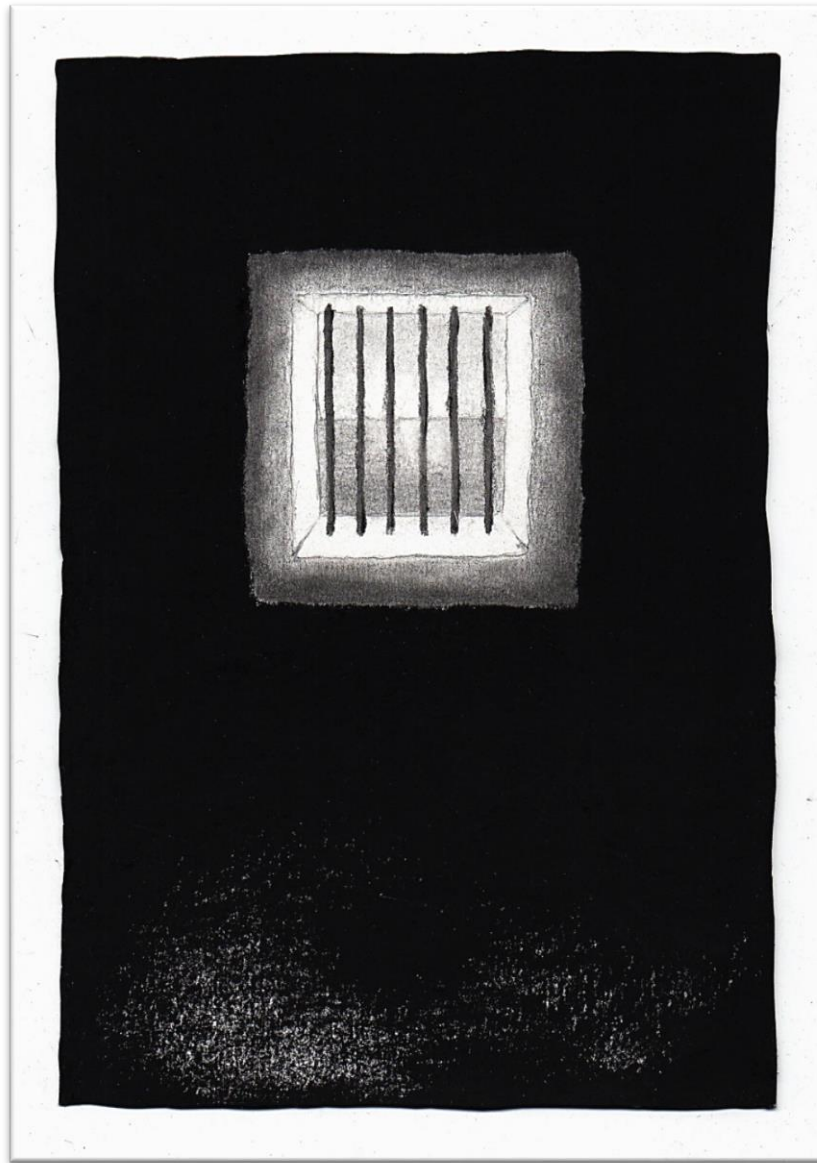

22,5 x 21 cm

Le "Je" en vaut-il la chandelle ?
Mine de plomb et pierre noire
sur Arches brûlé
14,5 x 29,7 cm

Le Maître du Haut Château
Fusain et pierre noire sur papier
19 x 27,5 cm

Bas-fond
Mine de plomb sur papier
19 x 29,5 cm

Stairway to heaven

Crayon, pierre noire et crayon blanc sur papier millimétré
17,5 x 27,5 cm

The song remains the same
Mine de plomb et pierre noire sur papier
21 x 27 cm

Plusieurs cordes à son arc

Crayon, mine de plomb et pierre noire sur papier de couleur
19 x 21 cm

Beethovingres de Vinci d'après Bourdelle
Mine de plomb et pierre noire sur papier
17,5 x 23 cm

Retour à la Source

Pierre noire et crayon sur collage et papier de couleur
10 x 12 cm

Vague souvenir
Pierre noire sur papier
21 x 29,7 cm