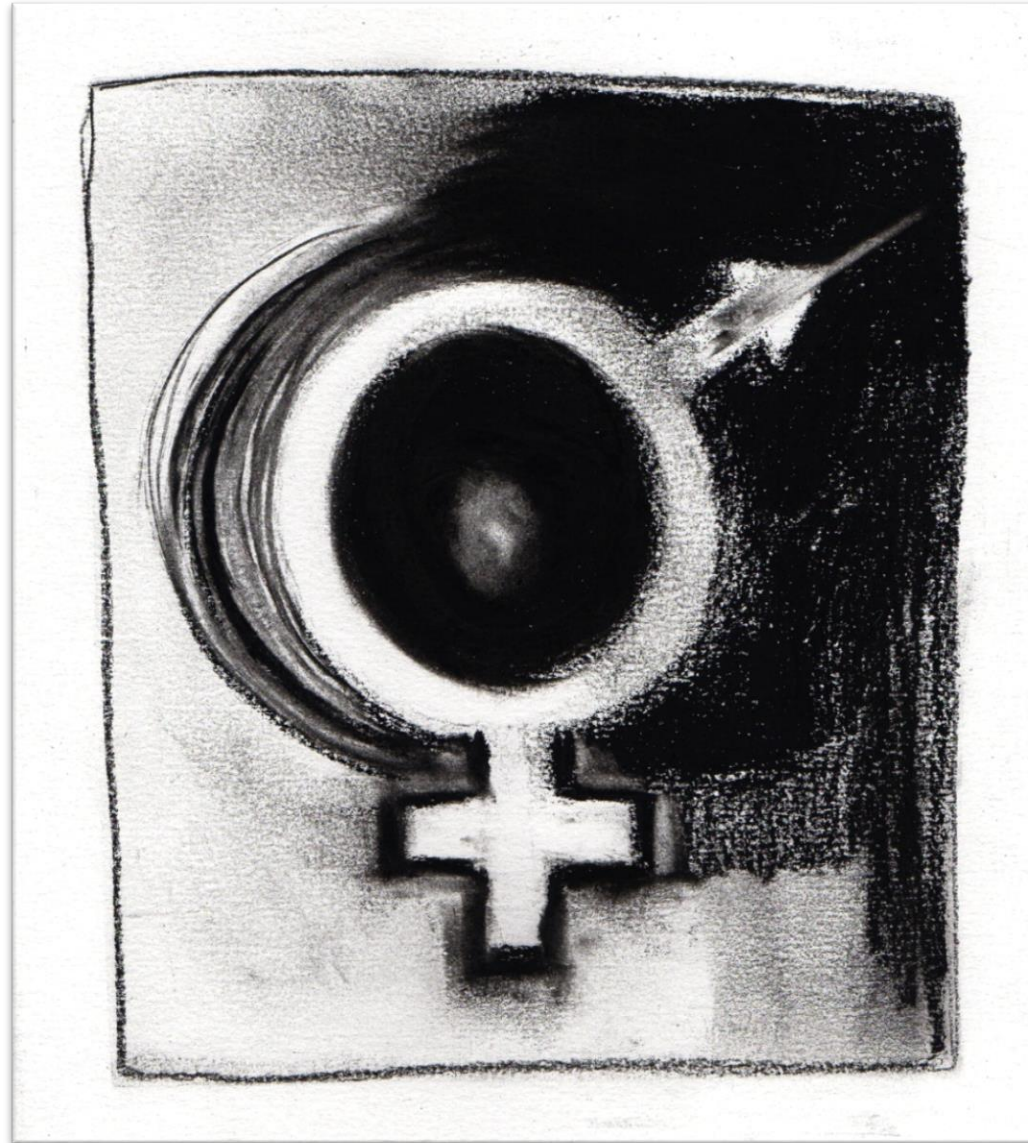

Signe dans l'espace
Pierre noire sur papier
17 x 20 cm