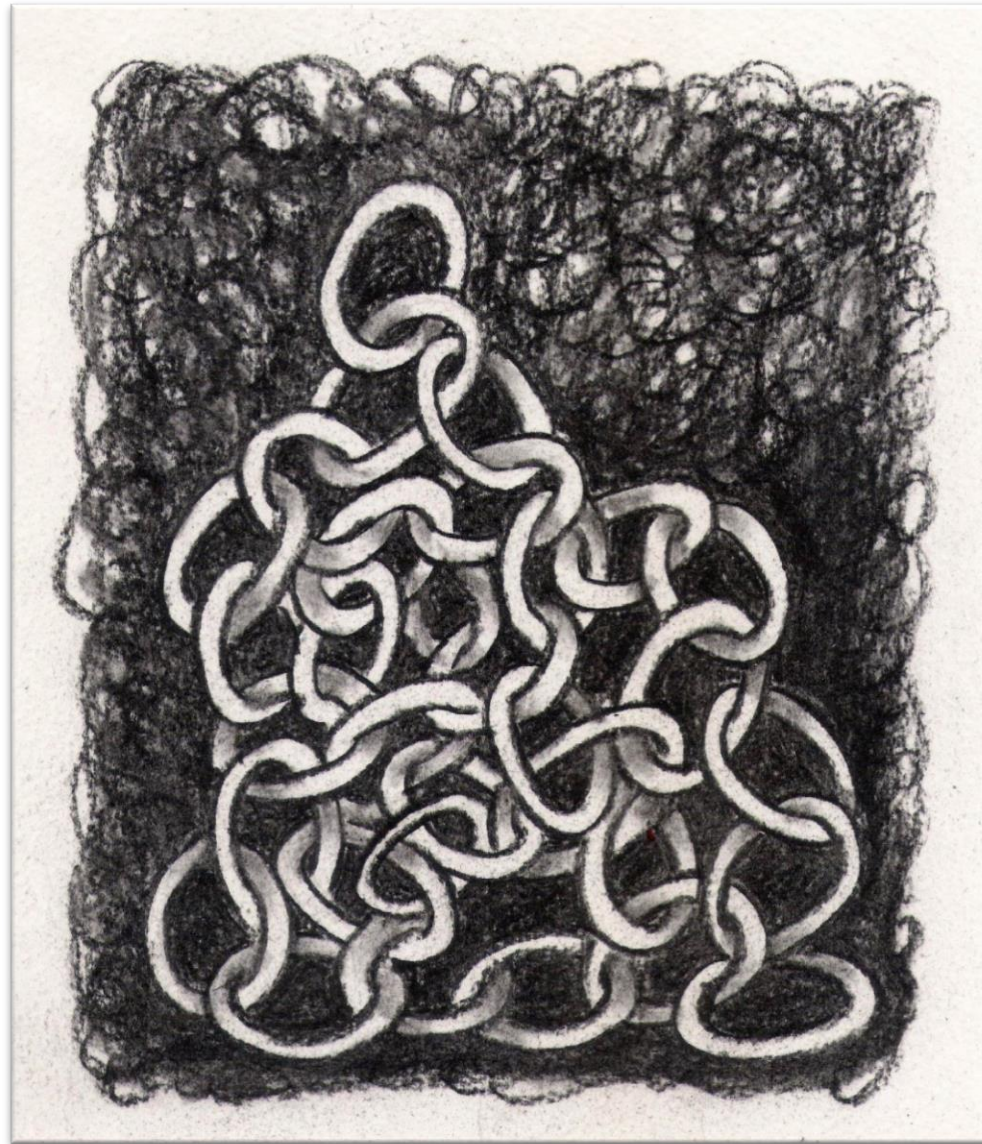

Chaînon manquant
Pierre noire sur papier
18 x 21,5 cm