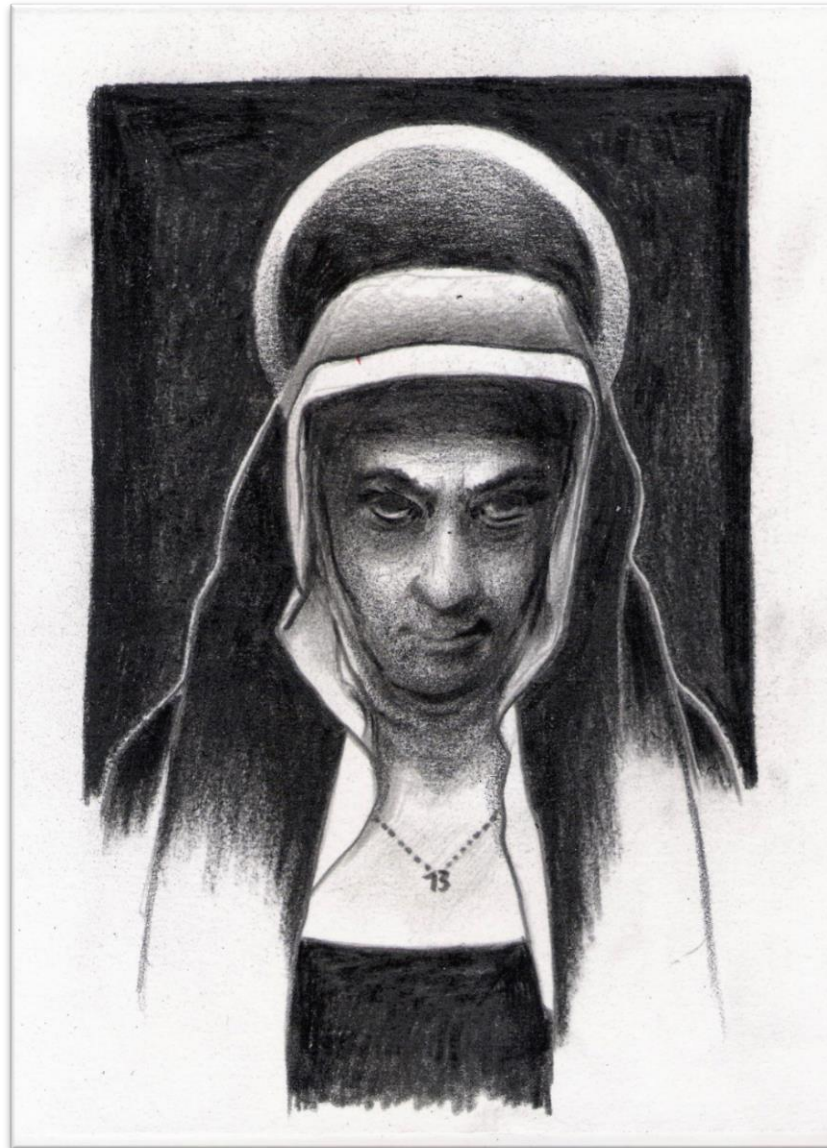

Beethovingres de Vinci d'après Bourdelle
Mine de plomb et pierre noire sur papier
17,5 x 23 cm

Retour à la Source

Pierre noire et crayon sur collage et papier de couleur
10 x 12 cm

Vague souvenir
Pierre noire sur papier
21 x 29,7 cm

Eclaircissement
Pierre noire sur papier
14 x 21,5 cm

Robinson Titanic

Pierre noire et crayon blanc sur papier
19,5 x 26 cm

Une journée ordinaire

Mine de plomb et pierre noire sur page d'agenda

12 x 17 cm

La solitude du nombre premier
Pierre noire sur papier
21 x 28 cm