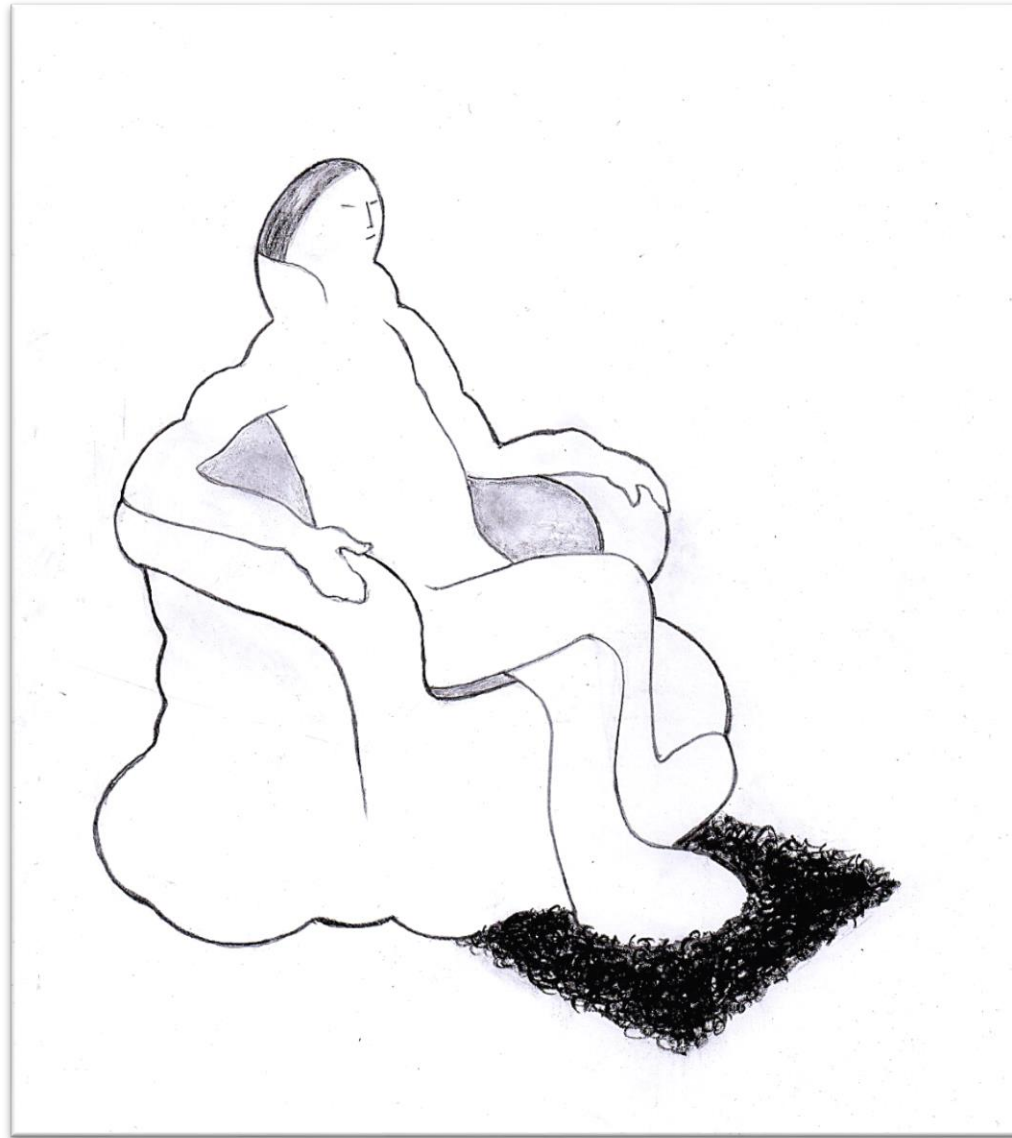

Une demi-heure de paix et de détente
Mine de plomb et pierre noire sur papier
20 x 22 cm