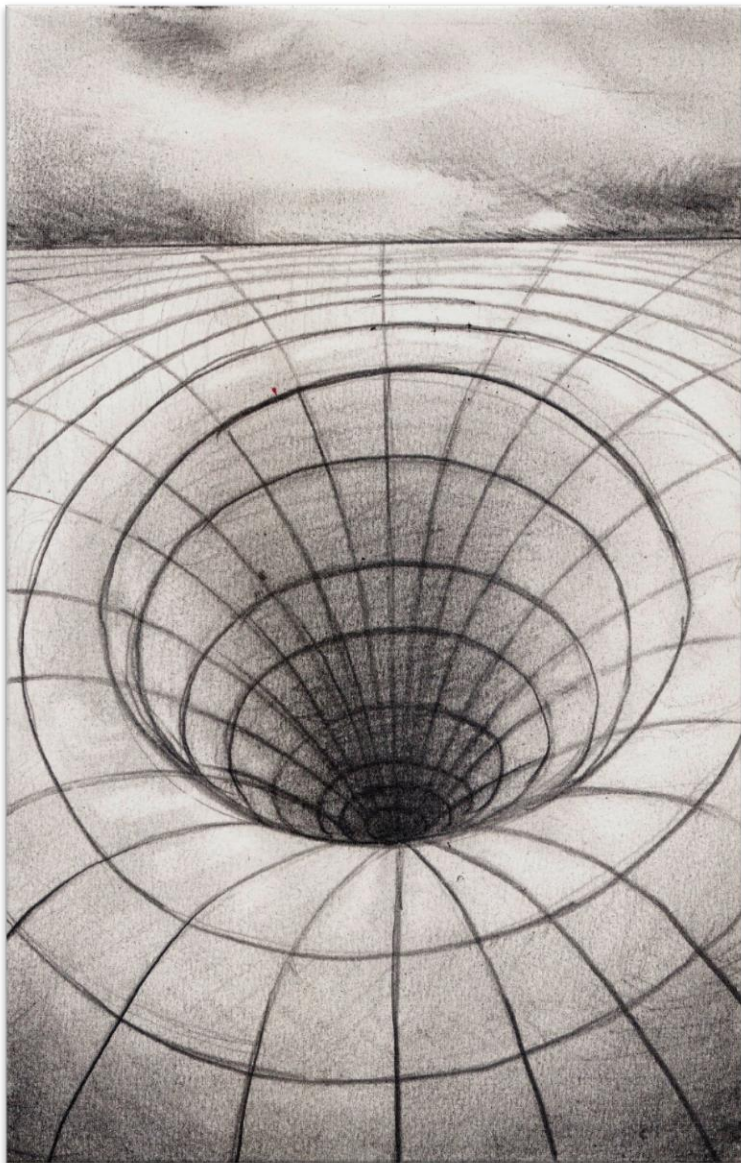

1+1+1+1...

24/10/2017 : début Série 6 _ Luc Laumet au service...

Pierre noire et mine de plomb

Pierre noire et mine de plomb sur papier Arches

21 x 29,7 cm

Blaxploitation, no luck

Mine de plomb et pierre noire sur papier

22,5 x 21 cm

Le "Je" en vaut-il la chandelle ?
Mine de plomb et pierre noire
sur Arches brûlé
14,5 x 29,7 cm

Le Maître du Haut Château
Fusain et pierre noire sur papier
19 x 27,5 cm

Bas-fond
Mine de plomb sur papier
19 x 29,5 cm

Stairway to heaven

Crayon, pierre noire et crayon blanc sur papier millimétré
17,5 x 27,5 cm

The song remains the same
Mine de plomb et pierre noire sur papier
21 x 27 cm

Plusieurs cordes à son arc

Crayon, mine de plomb et pierre noire sur papier de couleur
19 x 21 cm

Beethovingres de Vinci d'après Bourdelle
Mine de plomb et pierre noire sur papier
17,5 x 23 cm

Retour à la Source

Pierre noire et crayon sur collage et papier de couleur
10 x 12 cm

Vague souvenir
Pierre noire sur papier
21 x 29,7 cm