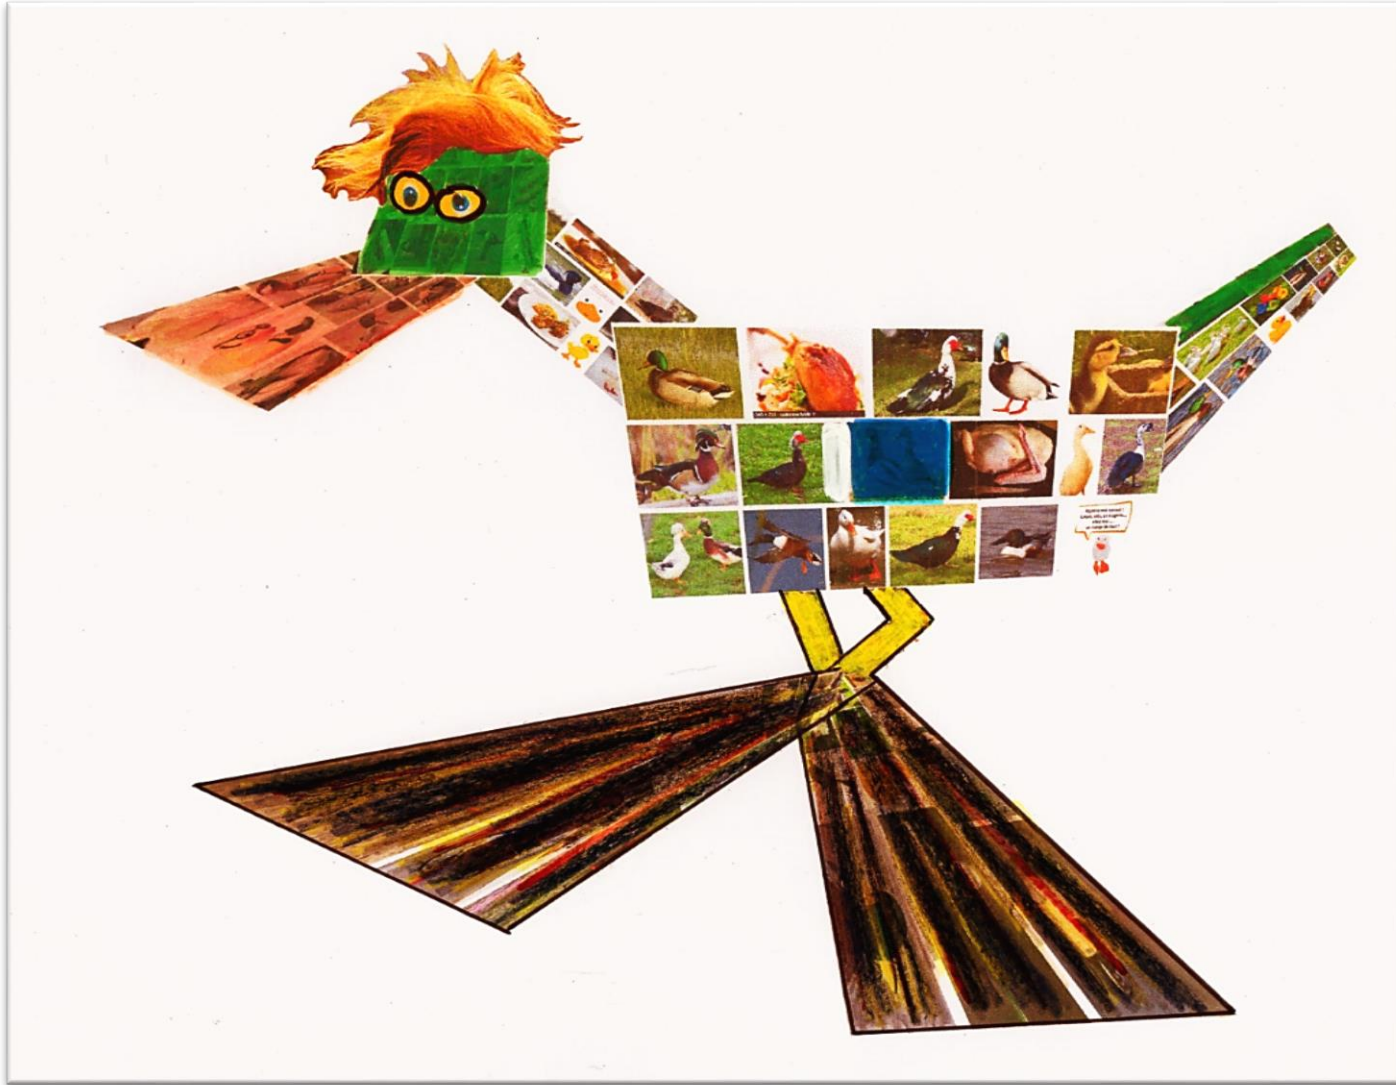

Donald Potter d'Oxford
Pierre noire, lunettes, filtre et café sur toile
18 x 23 cm

Canard boiteux

Feutres, mine de plomb et impression de collages numériques sur papier
20 x 26 cm