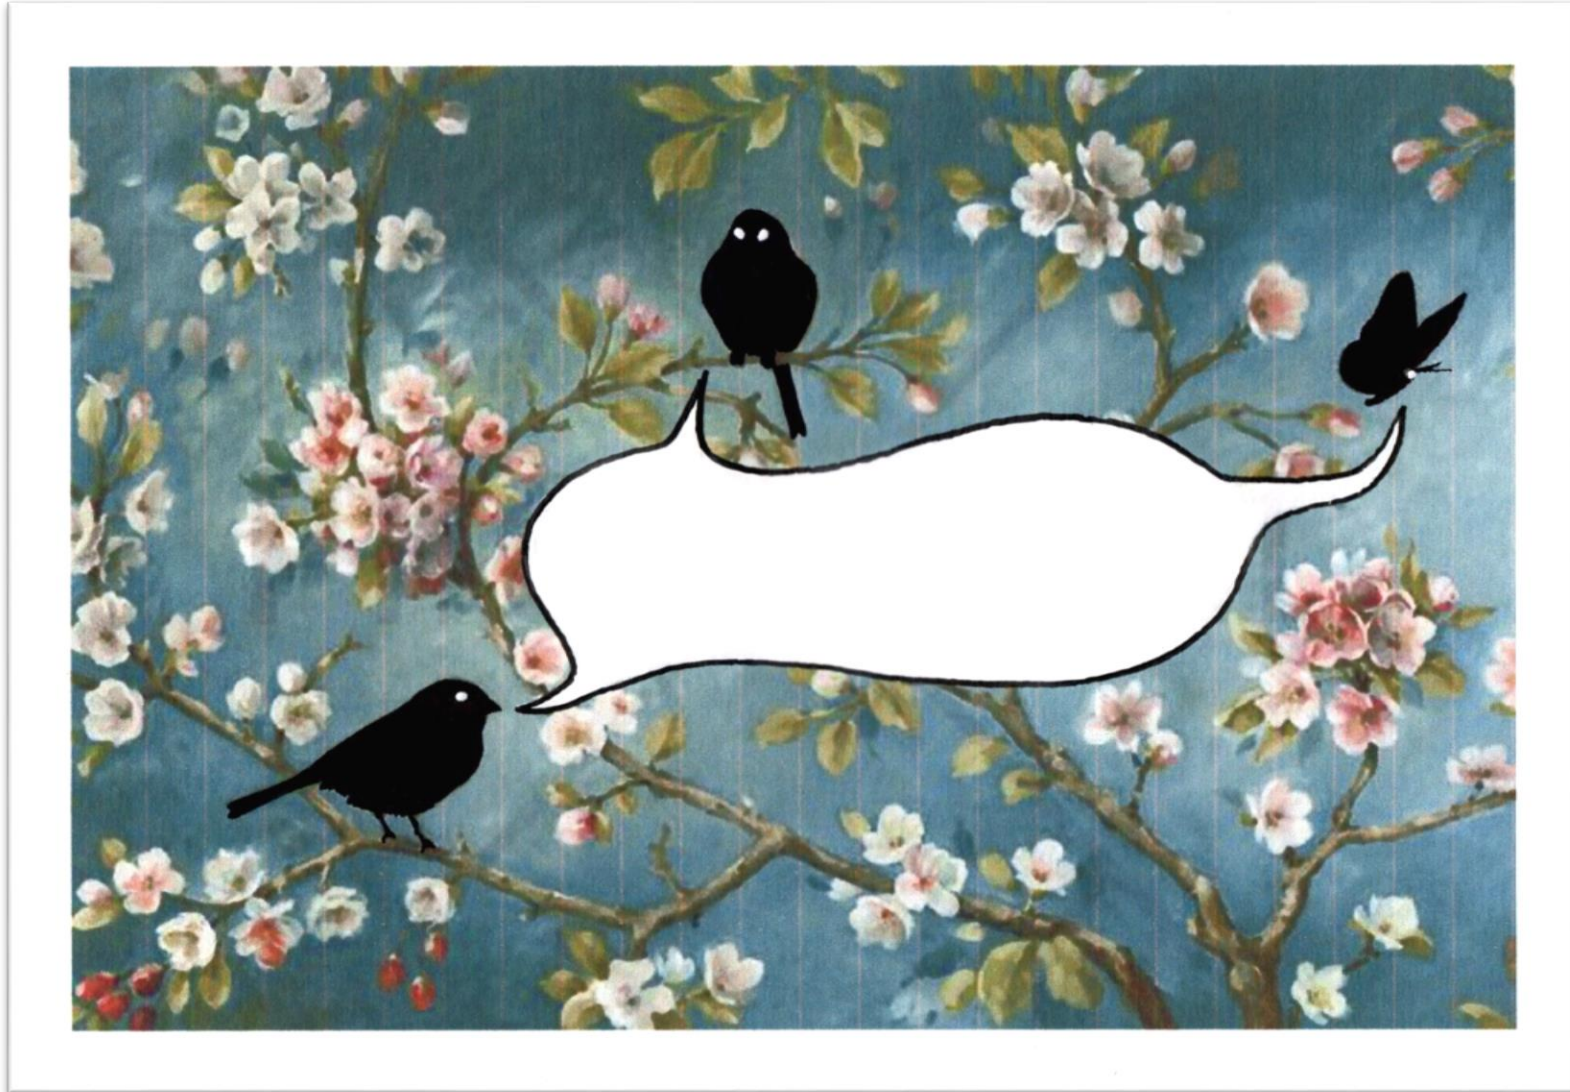

*C'est pas nous, c'est pas nous !*  
Gouache et feutre sur impression numérique  
21 x 29,7 cm

***Vol de nuit***  
Colle, mine de plomb et ciseaux sur Canson noir  
24 x 17,5 cm

***Pierre (feuille, ciseaux)***