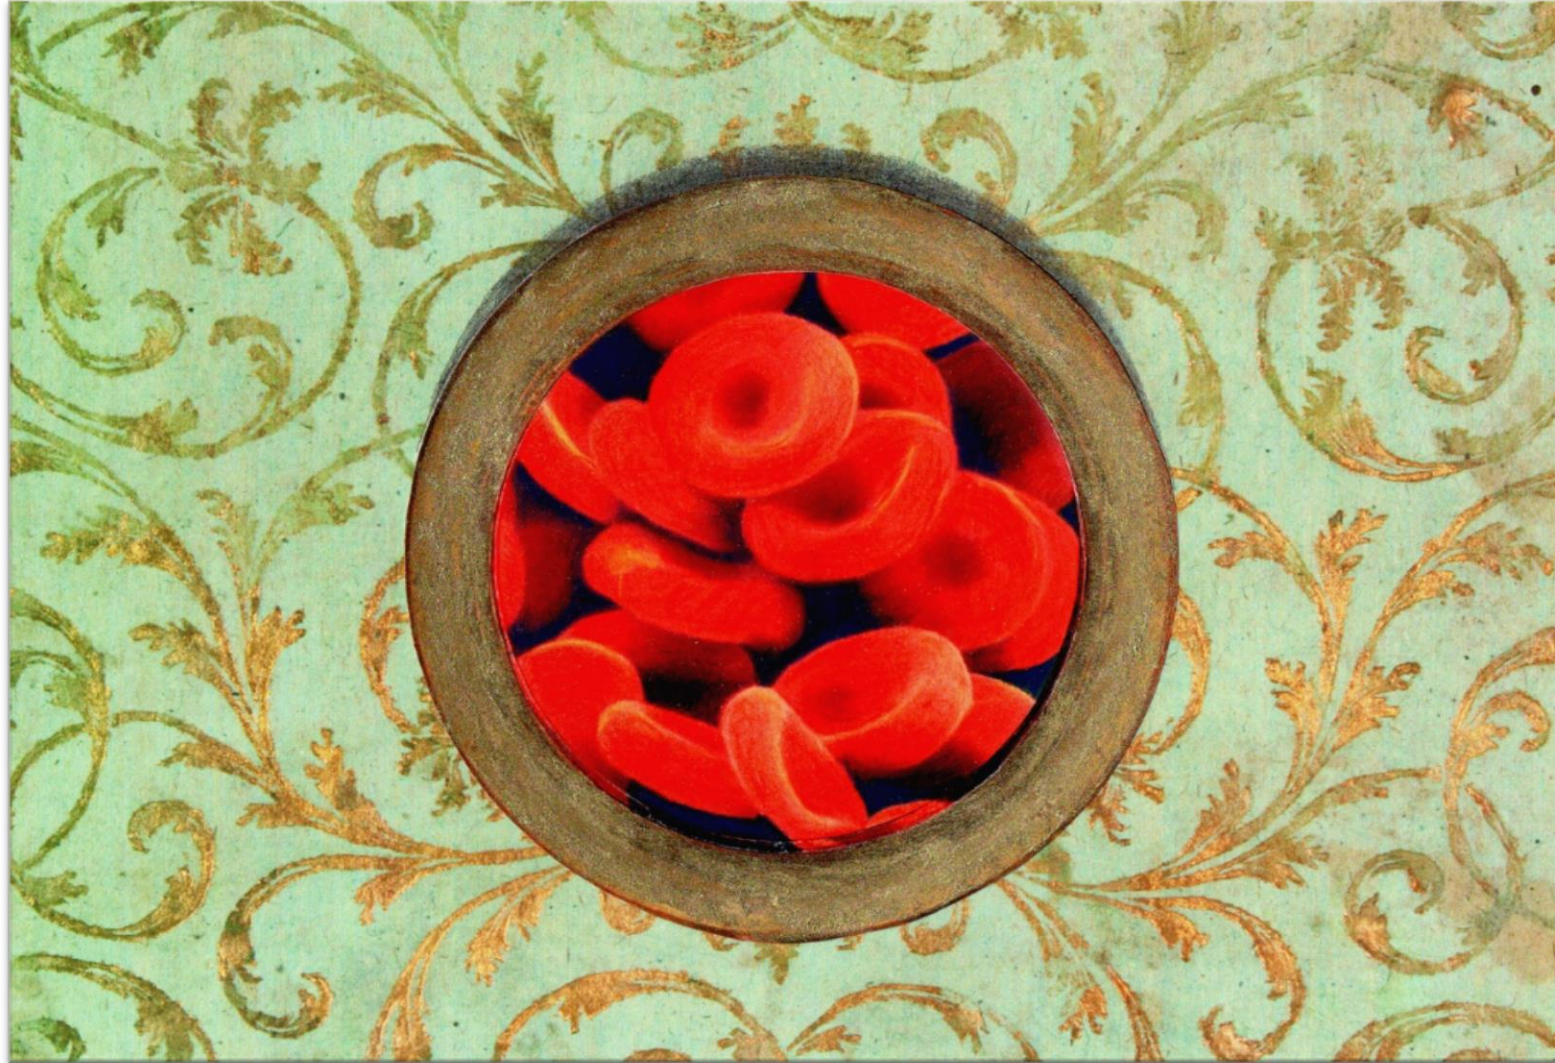

Portrait de famille

Mine de plomb, crayons de couleur, peinture dorée et collages sur impression numérique
20 x 29 cm