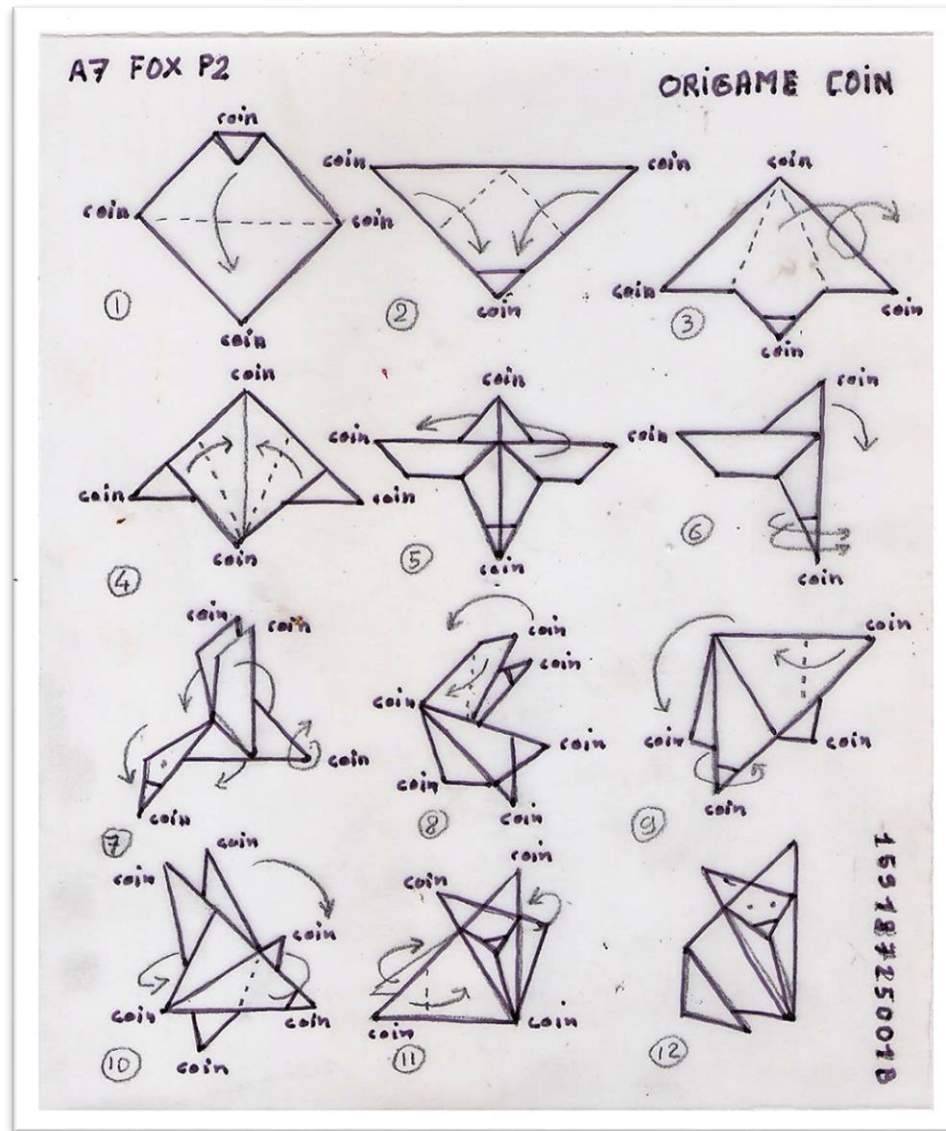

FoxP2

Mine de plomb et feutre sur calque

18 x 22 cm