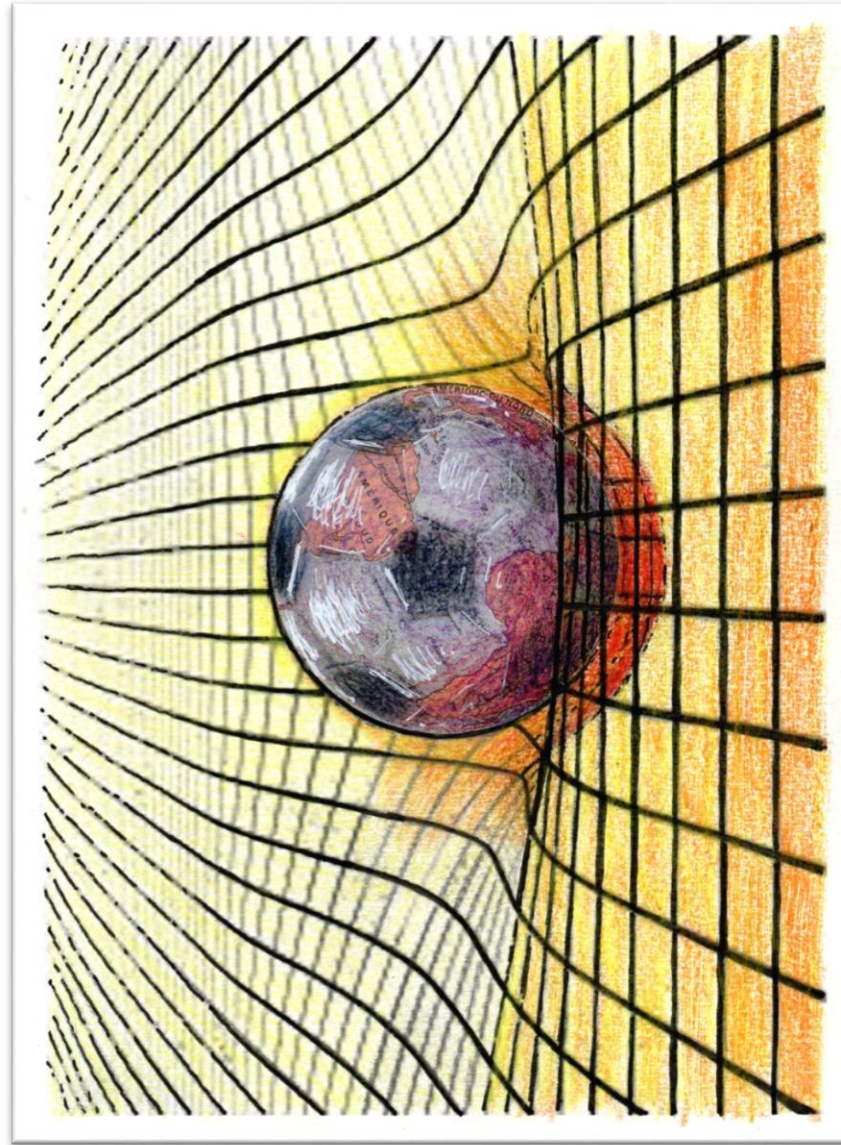

gare

Corée

œil

nerf optique

R. rétro

I1 ≠ I2

**Réflexion faite**  
 Encre de chine, feutre, mine de plomb, photocopie et Post-it ® sur calepin  
 18 x 25 cm

***Y'a encore foot ce soir***

Feutres, crayons de couleur, mine de plomb et collage  
sur impression numérique  
21 x 29,7 cm

**Pioneer**

Feutre et photocopie sur impression numérique  
17 x 21 cm

***Hello my friend***

Feutres, gouache et collages sur détail d'affiche universitaire  
20 x 24 cm