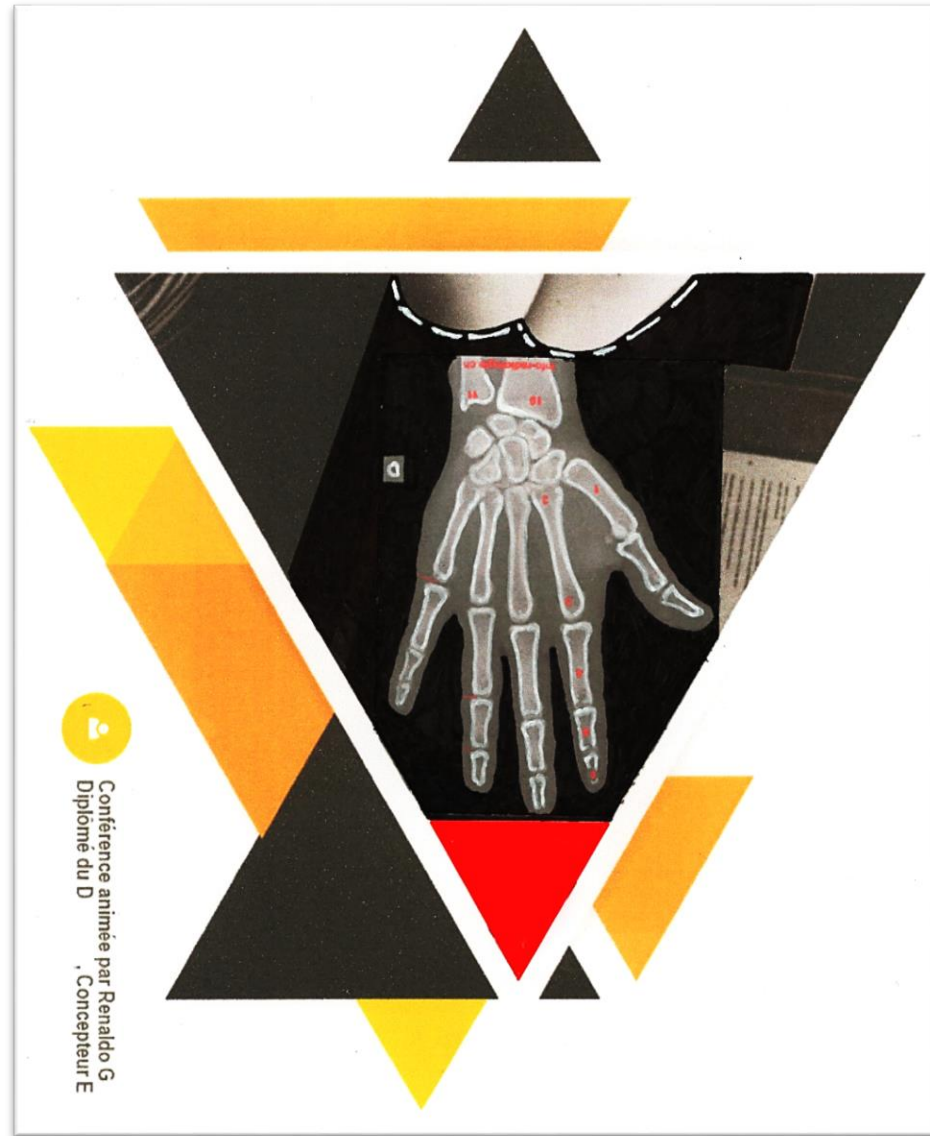

gare

Corée

œil

nerf optique

R. rétro

I1 ≠ I2

**Réflexion faite**  
 Encre de chine, feutre, mine de plomb, photocopie et Post-it ® sur calepin  
 18 x 25 cm

***Y'a encore foot ce soir***

Feutres, crayons de couleur, mine de plomb et collage  
sur impression numérique  
21 x 29,7 cm

**Pioneer**

Feutre et photocopie sur impression numérique  
17 x 21 cm

***Hello my friend***

Feutres, gouache et collages sur détail d'affiche universitaire  
20 x 24 cm