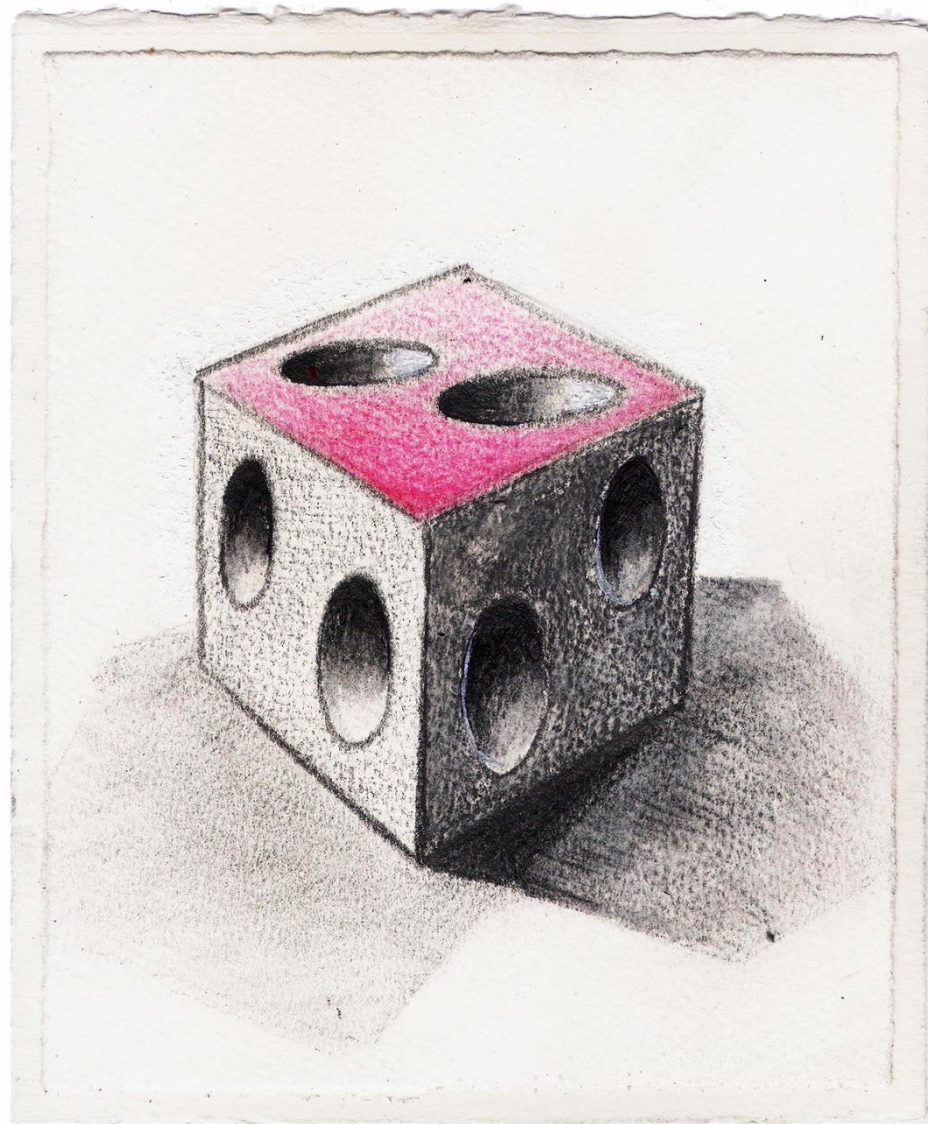

Les deux colonnes
Feutre et gouache sur carton
9,5 x 12 x 12 cm

Dédedeux

Graphite, crayon de couleur et feutre sur papier Arches
15 x 18 cm