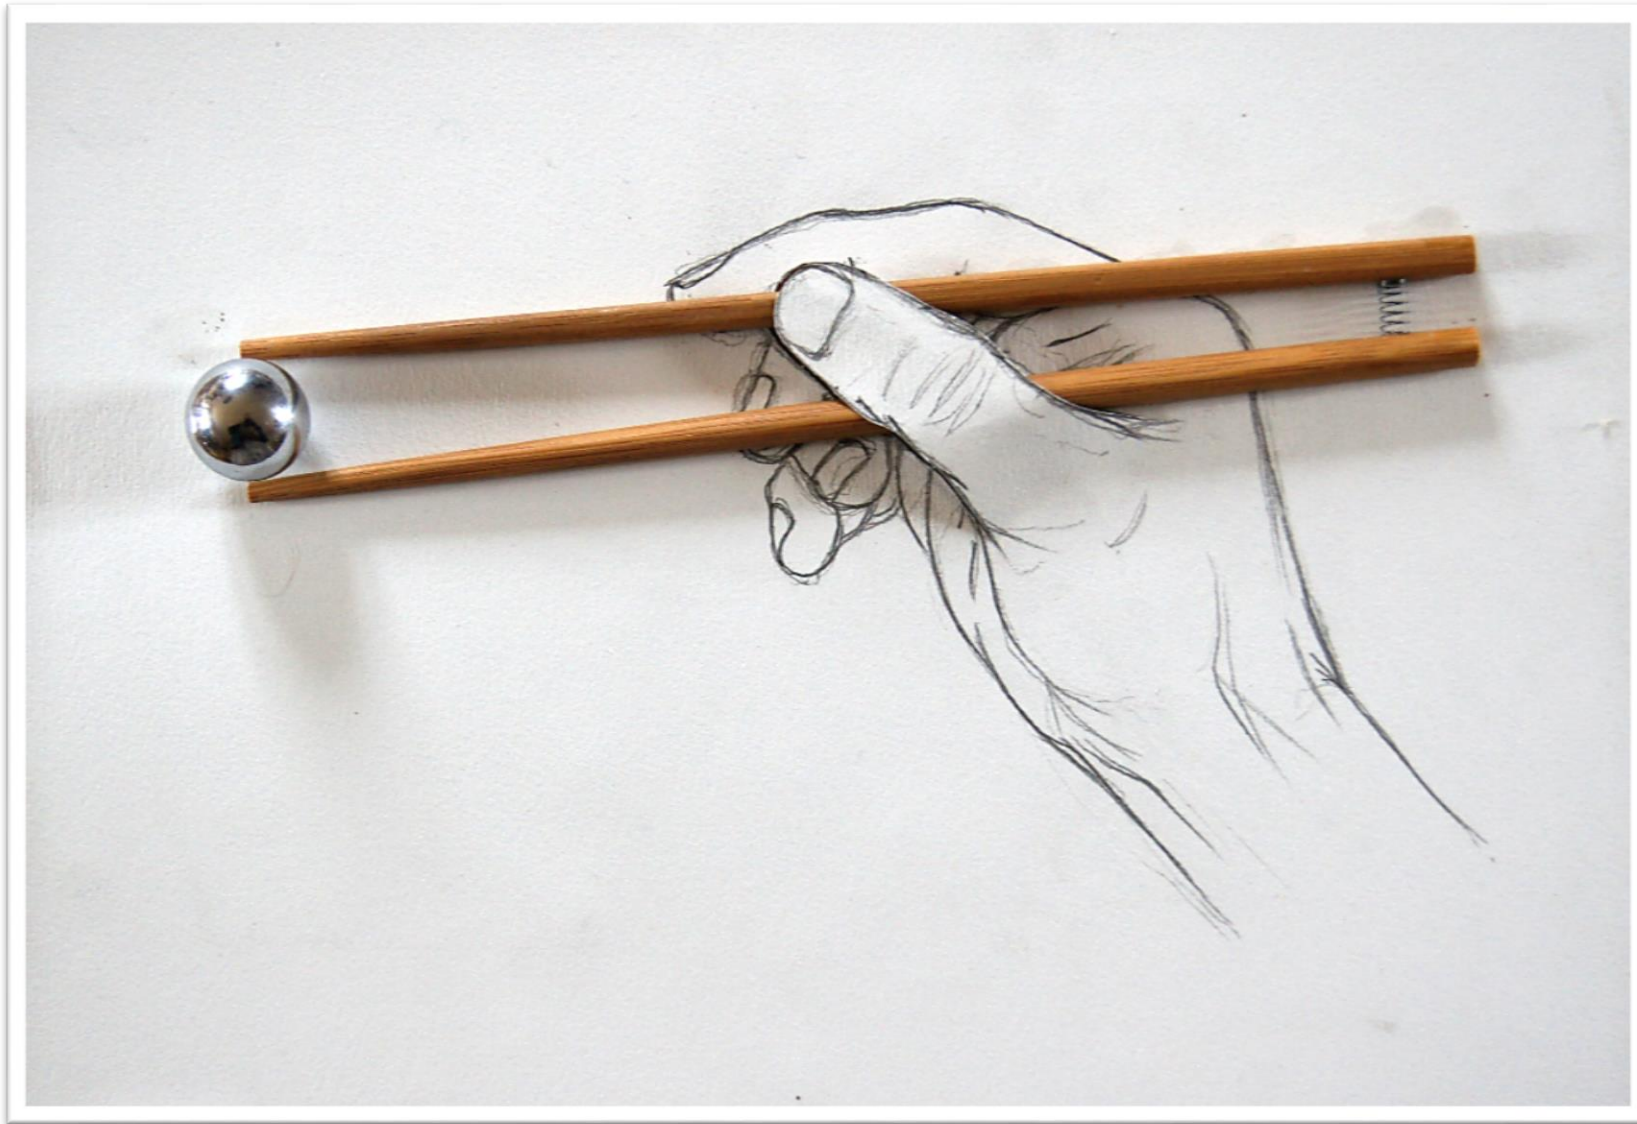

dessin n°1

À pierre; Pierre Fauret

Message

Codex-libris.jpg (12 Mo)

Codex libris
Feutre et stylo sur imprimé
19 x 26 cm

Made in Tayaouane (détail)
Feutres sur assiette à confiseries décorée
Diamètre 25 cm / prof. 1,5 cm