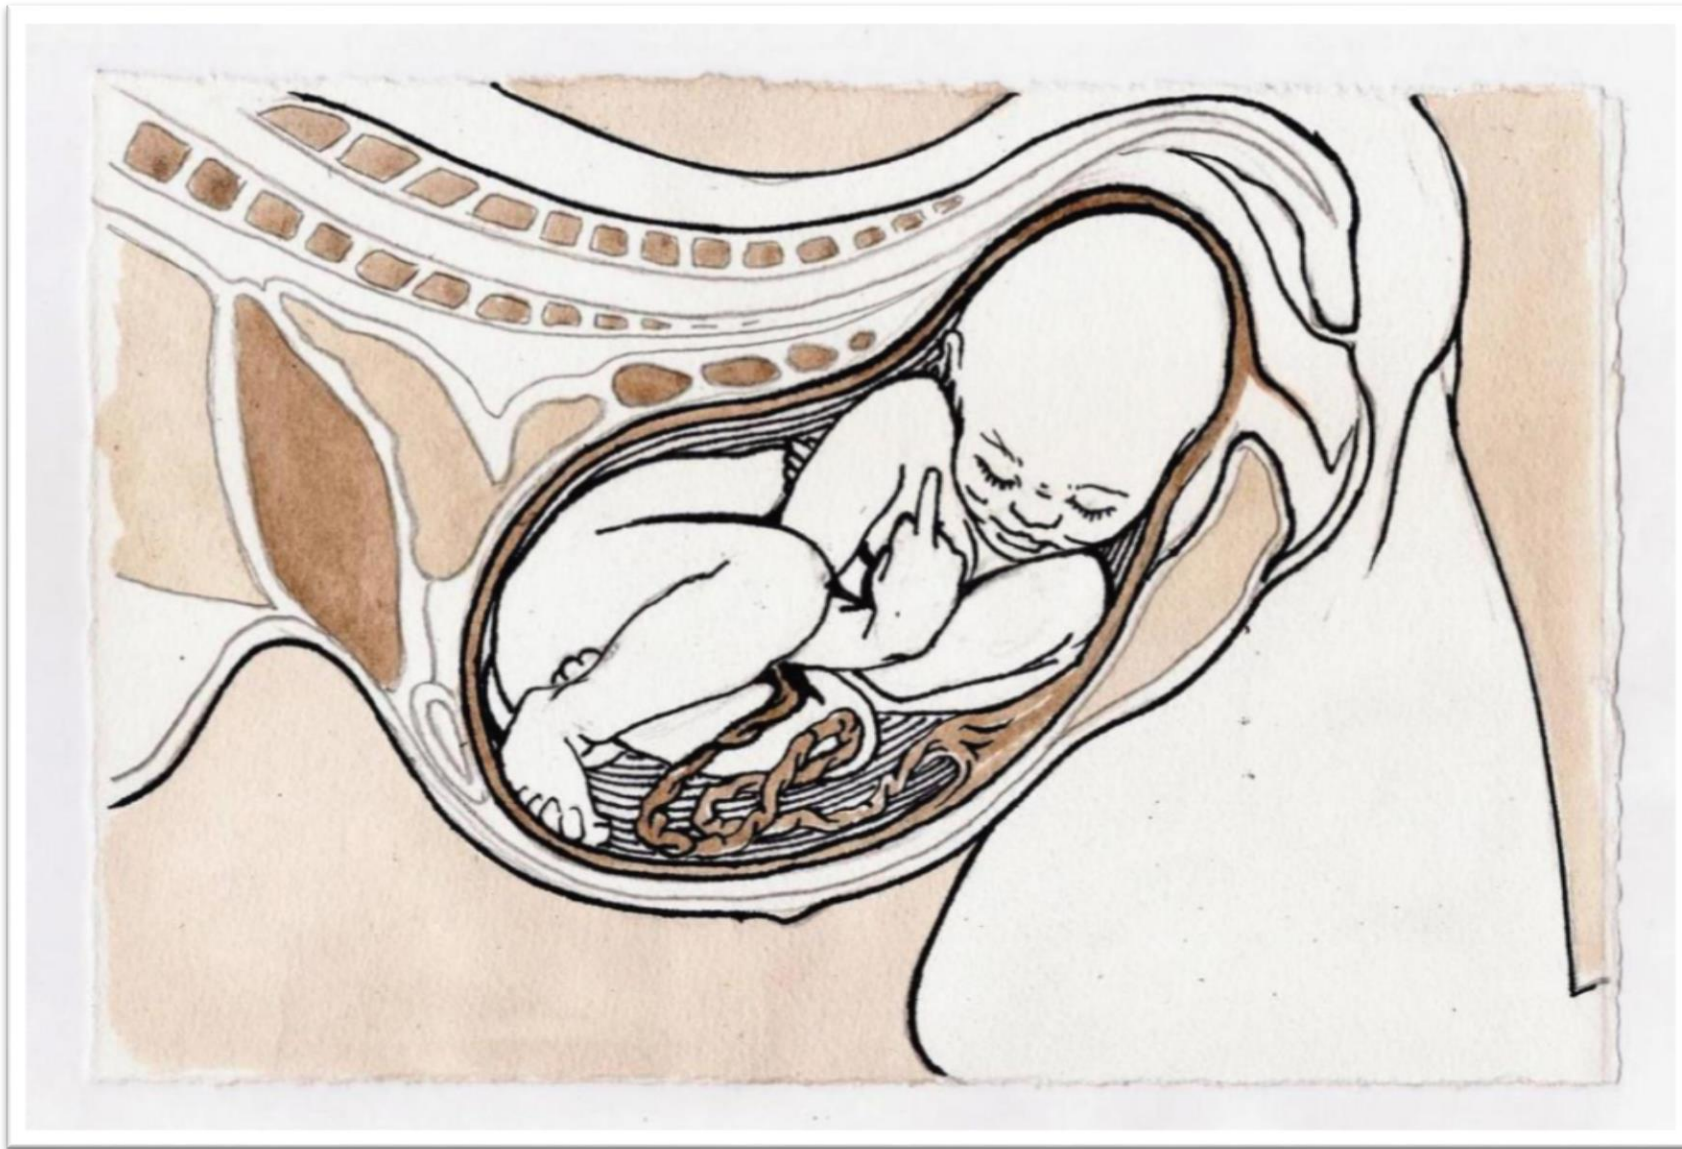

Enigme
crayon, fusain et peinture dorée sur papier
21 x 26,5 cm

Révélation

Mine de plomb, encre de chine et café sur papier
16,5 x 25,5 cm