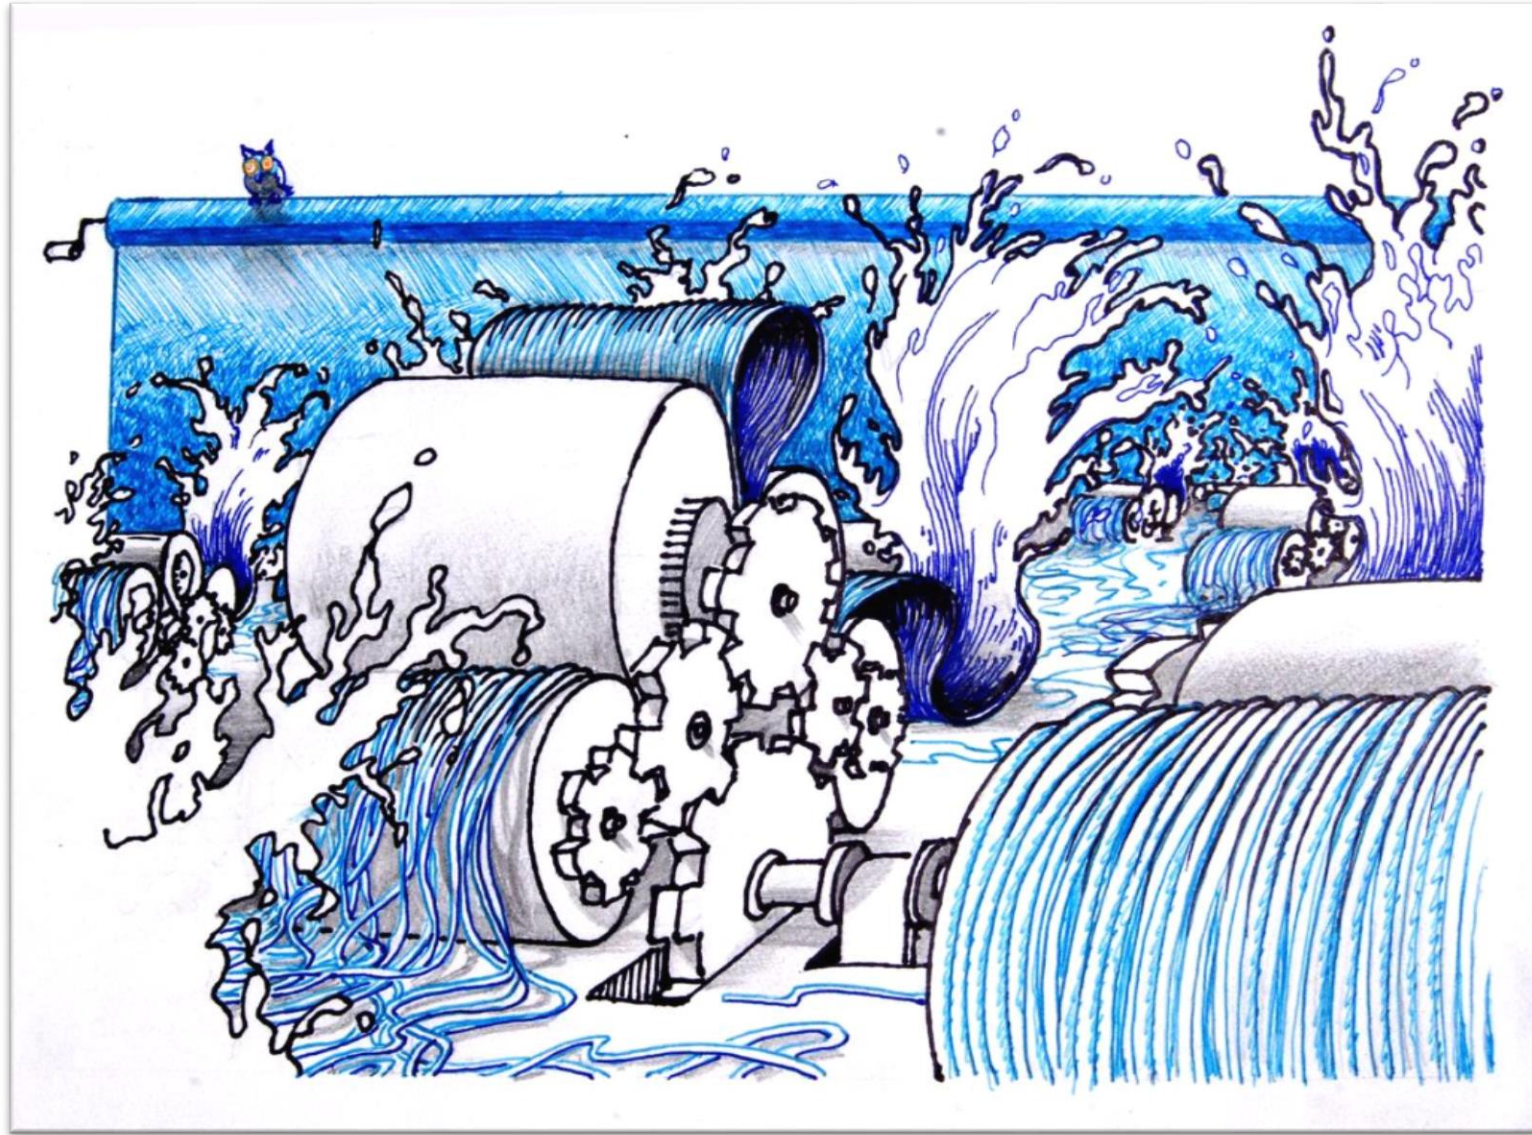

20 x 26 cm

Vague marée motrice

Stylo, feutre et mine de plomb sur papier

21 x 29,7 cm

Vague à l'âme

Feutre sur jaquette de livre CD

14 x 19 cm

La vénus de mille eaux