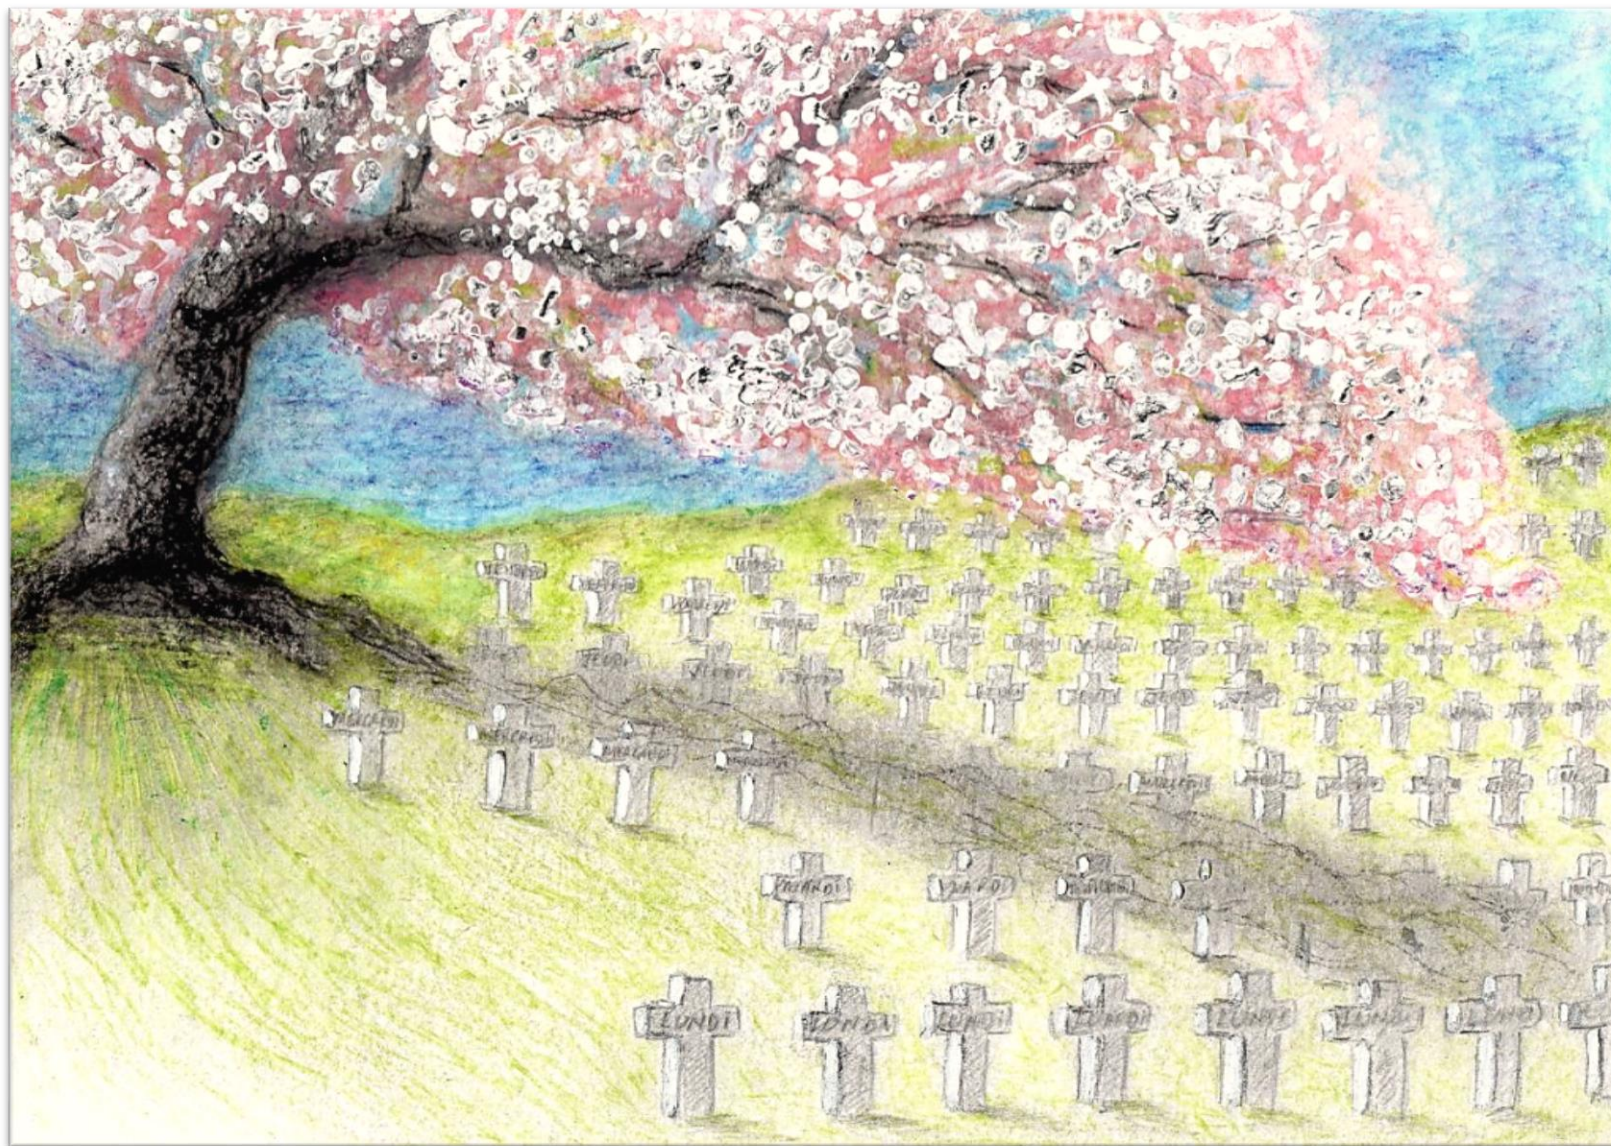

Les beaux dimanches

Stylo, feutre, mine de plomb, pierre noire, crayons de couleur et gouache sur papier

20 x 28 cm