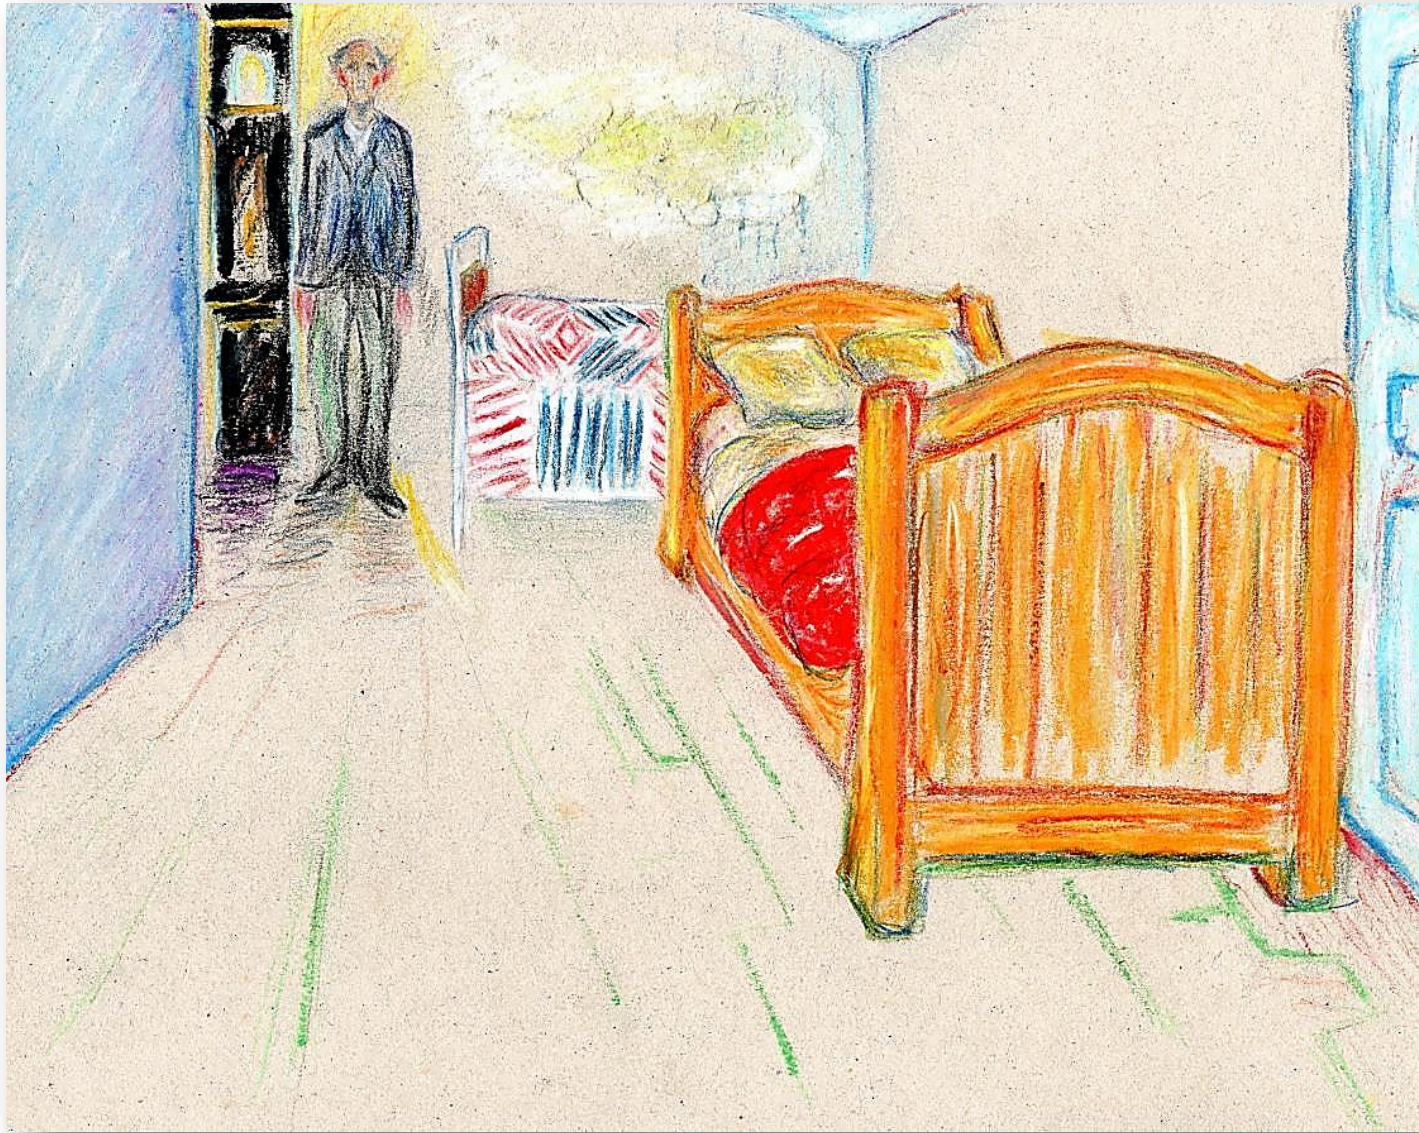

Une chambre, deux lits

Crayons de couleur et mine de plomb sur carton gris
20 x 25 cm