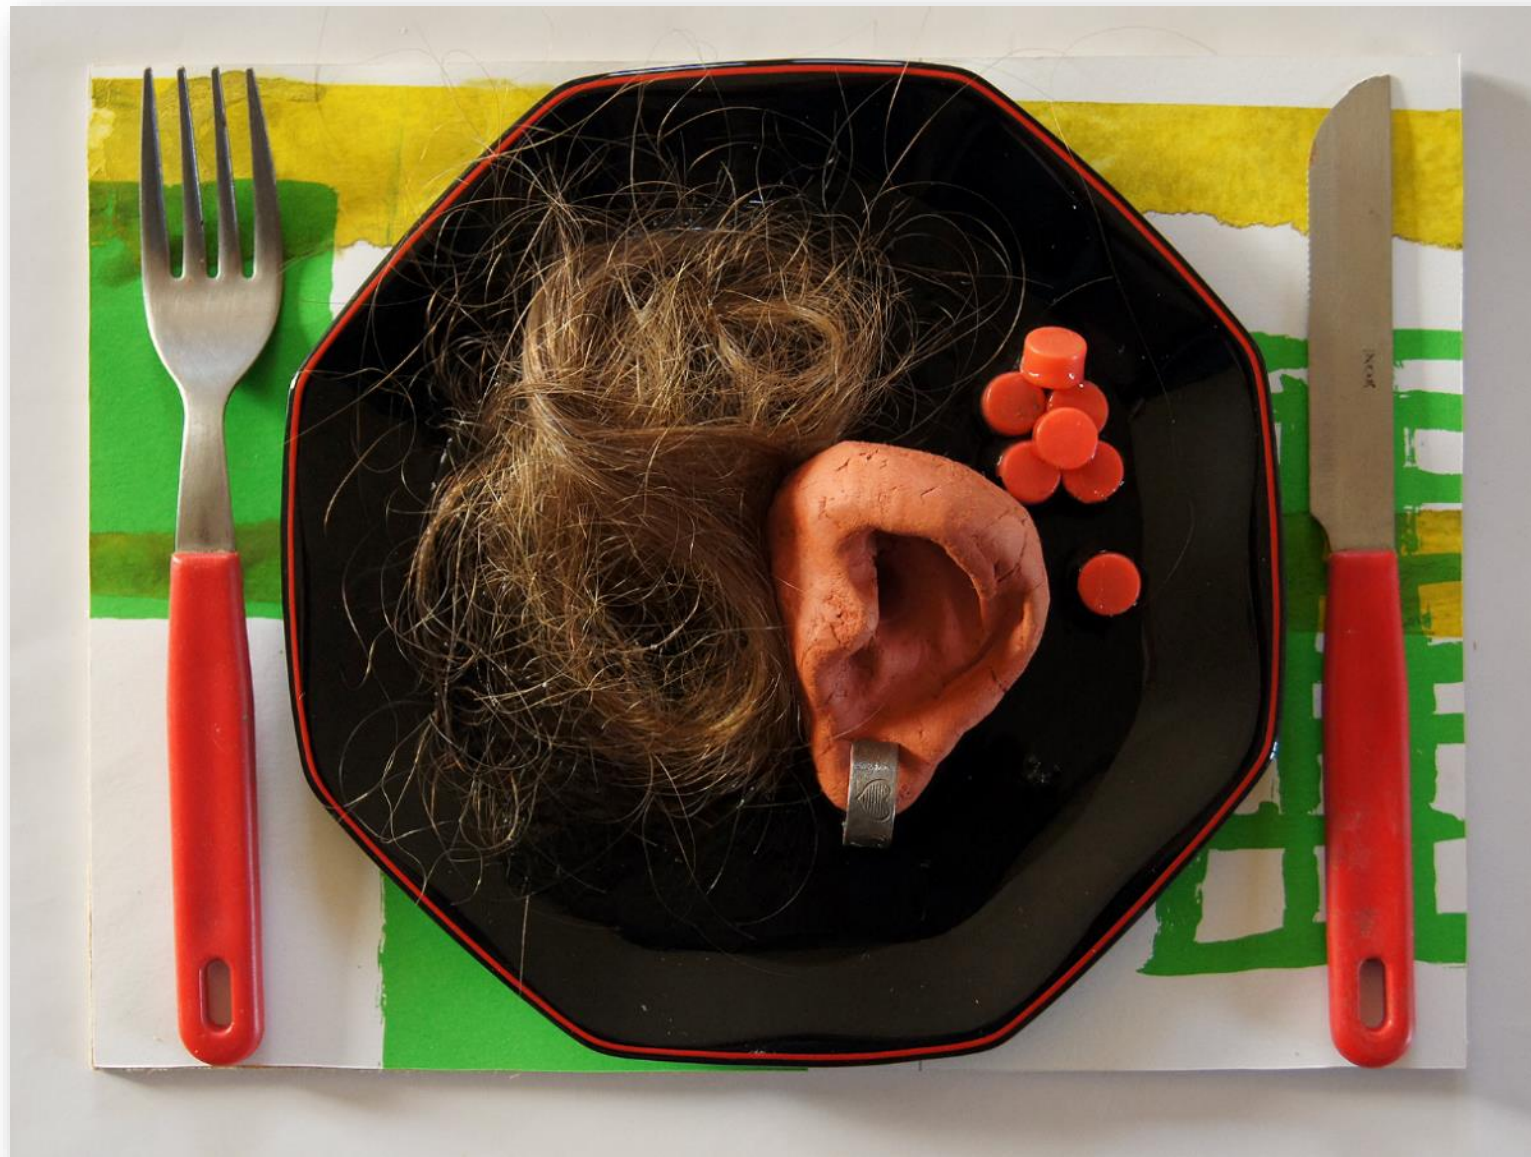

Au fil du rasoir

Plastiroc®, assiette, couverts, cheveux, capsules plastique, métal et sérigraphie sur médium
26 x 19 cm