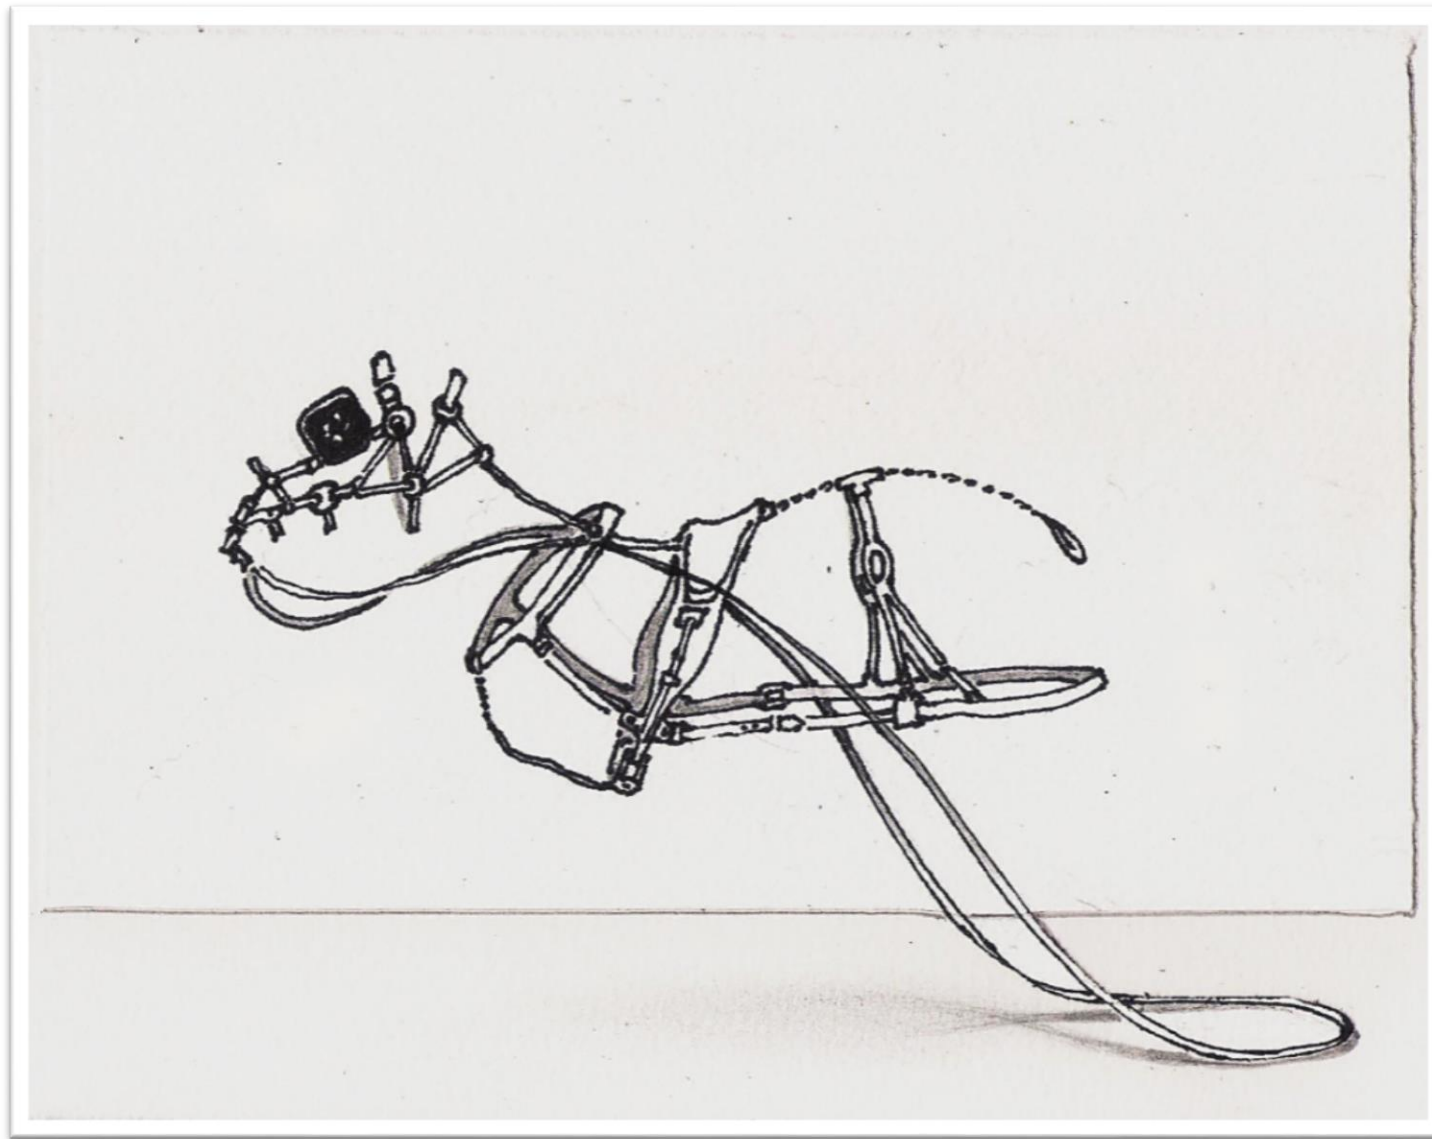

Hypothèse

Mine de plomb et feutre sur papier
22 x 17 cm