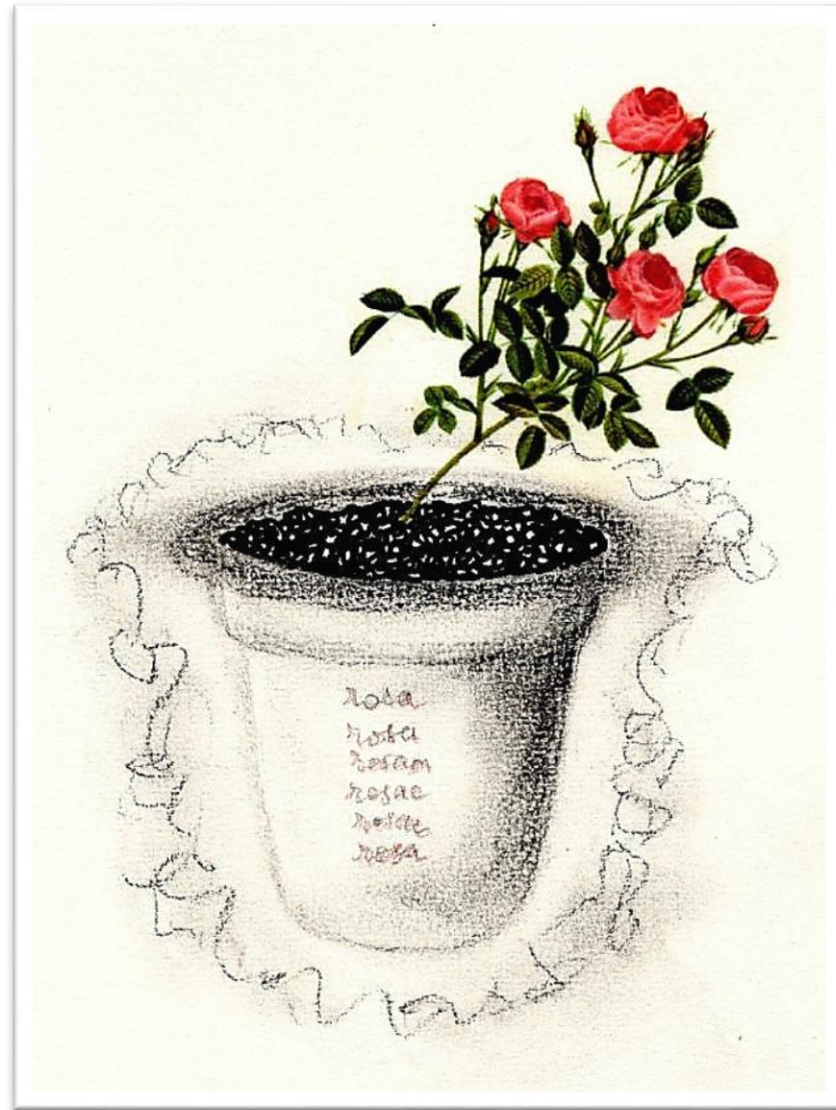

Rosa

Crayon de couleur et pierre noire sur impression numérique
16 x 20 cm