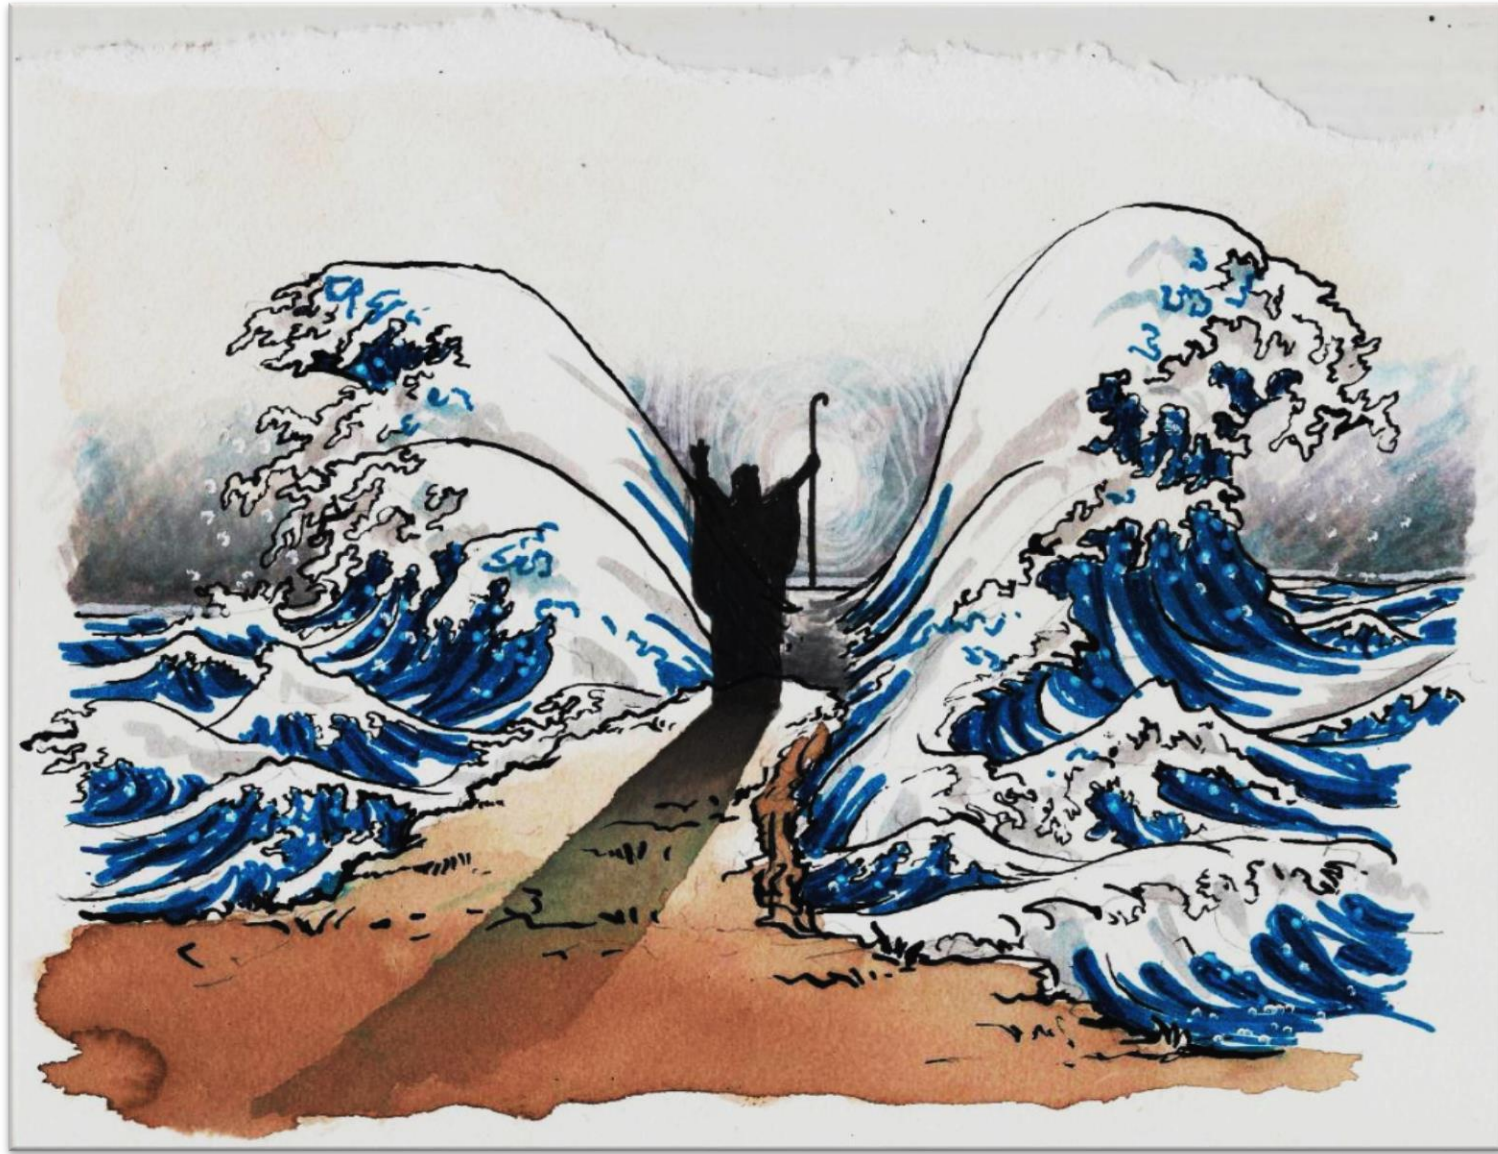

Terre promise

Encre de chine, feutre et café sur papier

28 x 22 cm